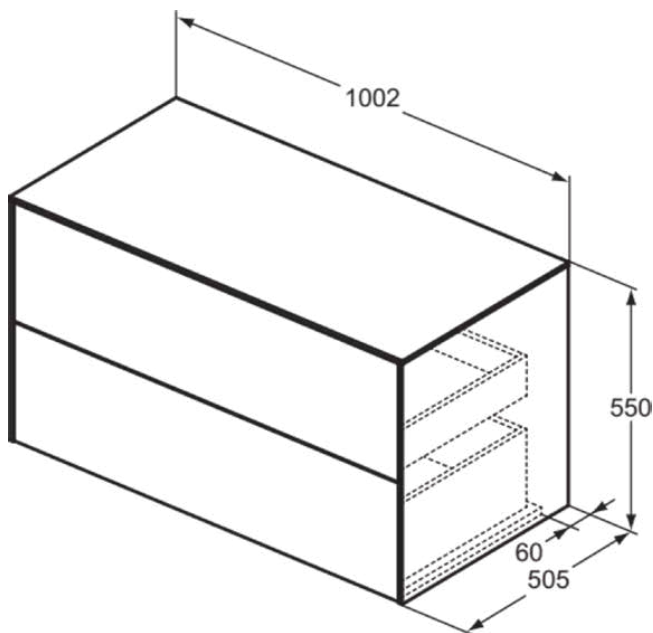

## T4323Y5

CONCA | Waschtisch-Unterschrank 1002x505x550 mm in walnuss dunkel dekor, 2 Schubladen | Grifflos, Vollauszug, Push-to-open, SoftClosing, Vormontiert, Nachhaltig gewonnenes Holz, Echtholz furnier

### Allgemeine Informationen

Produktkategorie:	Möbel
Produktart:	Waschtisch-Unterschrank
Marke:	Ideal Standard
Kollektion:	CONCA
Designer:	Palomba Serafini Associati
Colour:	Y5 - Walnuss Dunkel Dekor
Oberflächenveredelung:	Matt
Maximale Höhe (mm):	550
Maximale Breite (mm):	1002
Ausladung (mm):	505
Befestigungsart:	Befestigungsset
Nettogewicht (kg):	50.00
EAN Code:	8014140464136