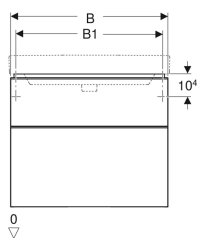

## Geberit Smyle Square Unterschrank für Waschtisch, mit zwei Schubladen

Beispielbild

### Technische Daten

Werkstoff	Hochverdichtete Dreischicht-Holzspanplatte
Maximale Schubladenbelastung	30 kg

### Lieferumfang

- Unterschrank für Waschtisch

- Befestigungsmaterial

Art.-Nr.	Farbe / Oberfläche	B	B1	B2	Breite Waschtisch	H	T	VE1
500.354.00.1	Korpus und Front: weiß / lackiert hochglänzend Griff: weiß / pulverbeschichtet matt	88.4 cm	83.5 cm	81.4 cm	90 cm	61.7 cm	47 cm	1 St.