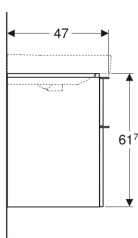

## Geberit Smyle Square Unterschrank für Waschtisch, mit zwei Schubladen

Beispielbild

### Technische Daten

Werkstoff	Hochverdichtete Dreischicht-Holzspanplatte
Maximale Schubladenbelastung	30 kg

### Lieferumfang

- Unterschrank für Waschtisch

- Befestigungsmaterial

Art.-Nr.	Farbe / Oberfläche	B	B1	B2	Breite Waschtisch	H	T	VE1
500.354.00.1	Korpus und Front: weiß / lackiert hochglänzend Griff: weiß / pulverbeschichtet matt	88.4 cm	83.5 cm	81.4 cm	90 cm	61.7 cm	47 cm	1 St.