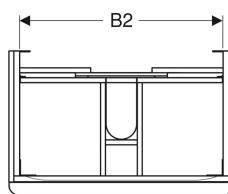

## Geberit Smyle Square Unterschrank für Waschtisch, mit zwei Schubladen

Beispielbild

### Technische Daten

Werkstoff	Hochverdichtete Dreischicht-Holzspanplatte
Maximale Schubladenbelastung	30 kg

### Lieferumfang

- Unterschrank für Waschtisch

- Befestigungsmaterial

Art.-Nr.	Farbe / Oberfläche	B	B1	B2	Breite Waschtisch	H	T	VE1
500.354.00.1	Korpus und Front: weiß / lackiert hochglänzend Griff: weiß / pulverbeschichtet matt	88.4 cm	83.5 cm	81.4 cm	90 cm	61.7 cm	47 cm	1 St.