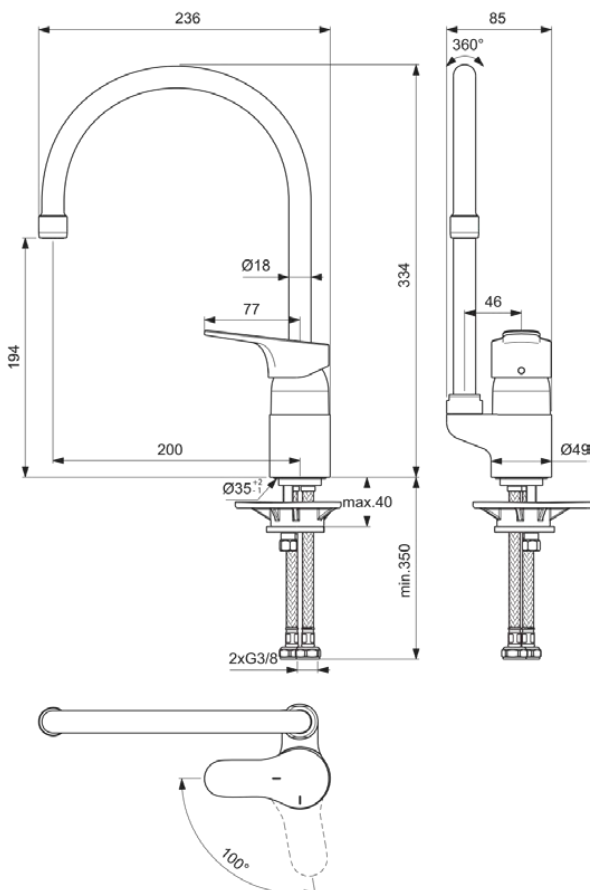

CERABASE

BD050AA

CERABASE | Küchenarmatur 85x236x334 mm, 200 mm vertikaler Abstand bis Mitte Auslauf in chrom, 9 l/min (3 bar) | EasyFix, BlueStart, Click-Technologie, FirmaFlow, SmartShine Oberfläche

Bild & Zeichnung

Allgemeine Informationen

Produktkategorie:	Küchenarmaturen
Produktart:	Küchenarmatur
Marke:	Ideal Standard
Kollektion:	CERABASE
Designer:	Palomba Serafini Associati
Colour:	AA - Chrom
Oberflächenveredelung:	glänzend
Höhe (mm):	334
Breite (mm):	85
Ausladung (mm):	236
Befestigungsart:	EasyFix
Nettogewicht (kg):	1.04
EAN Code:	3800861114543

CERABASE

BD050AA

CERABASE | Küchenarmatur 85x236x334 mm, 200 mm vertikaler Abstand bis Mitte Auslauf in chrom, 9 l/min (3 bar) | EasyFix, BlueStart, Click-Technologie, FirmaFlow, SmartShine Oberfläche

Produktspezifikationen