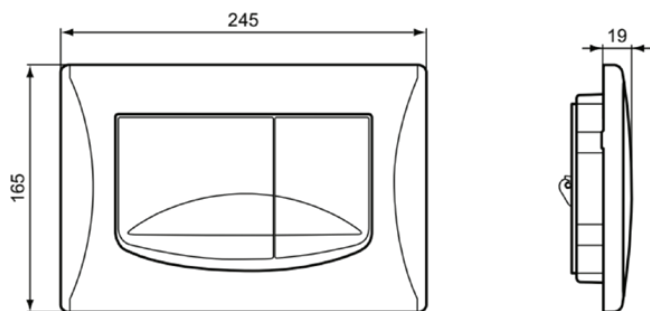

SOLEA

R0109AA

SOLEA | Mechanische Betätigungsplatte 245x19x165 mm in chrom

Bild & Zeichnung

Allgemeine Informationen

Produktkategorie:	Betätigungsplatten
Produktart:	Mechanische Betätigungsplatte
Marke:	Ideal Standard
Kollektion:	SOLEA
Designer:	Ideal Standard
Colour:	AA - Chrom
Oberflächenveredelung:	glänzend
Maximale Höhe (mm):	165
Maximale Breite (mm):	245
Ausladung (mm):	19
Befestigungsart:	Befestigungsset
Nettogewicht (kg):	0,34
EAN Code:	3391500579767

SOLEA

R0109AA

SOLEA | Mechanische Betätigungsplatte 245x19x165 mm in chrom

Produktspezifikationen

Mit Lagerblock (Servomotor und Hebevorrichtung):	Nein
Mit Unterputz-Spülventil:	Nein
Mit Verbinderstangen:	Ja
Mit Bedienelement und Batteriegehäuse:	Nein
Mit elektronischer Steuereinheit:	Nein
Mit UP-Montagebox:	Nein
Mit Montagerahmen:	Ja
Mit Pneumatikschläuchen:	Nein
Mit Netzteil:	Nein
Montageart:	Vorne / Oben