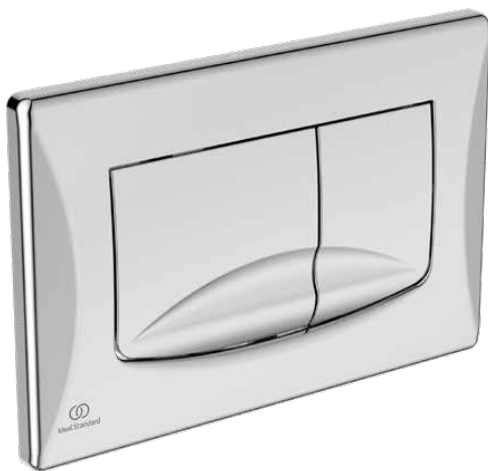

SOLEA

R0109AA

SOLEA | Mechanische Betätigungsplatte 245x19x165 mm in chrom

Bild & Zeichnung

Allgemeine Informationen

Produktkategorie:	Betätigungsplatten
Produktart:	Mechanische Betätigungsplatte
Marke:	Ideal Standard
Kollektion:	SOLEA
Designer:	Ideal Standard
Colour:	AA - Chrom
Oberflächenveredelung:	glänzend
Maximale Höhe (mm):	165
Maximale Breite (mm):	245
Ausladung (mm):	19
Befestigungsart:	Befestigungsset
Nettogewicht (kg):	0,34
EAN Code:	3391500579767

Downloads

- [Installation Guide](#)

Produktspezifikationen

Betätigungskraft (N):	<20
Einstellbare Spülmengen:	Nein
Vandalismus geschützt:	Nein
Automatische Zyklusspülung:	Nein
Farbcode:	AA
Farbbeschreibung:	chrom
Spültaste kann manuell deaktiviert werden:	Nein
Spüloptionen:	Zweifach-Spülung
Einstellbar Spülzeit:	Nein
Gefahrgut:	Nein
Lithium-Batterie im Lieferumfang enthalten:	Nein
Material:	Kunststoff
Materialspezifikation:	Kunststoff (ABS)
Bei Stromausfall mechanisch bedienbar:	Ja
Steuerungsart:	Druckknopf
PVD Technologie:	Nein
SmartFlush geeignet:	Nein
Smartshine:	Ja
Federgelagerte Tasten:	Ja
Oberflächenschutz:	verchromt
Oberflächenveredelung:	glänzend
Werkzeuglose Wartung:	Ja
Handelsname des Gefahrstoffs:	Nein
Art der Betätigung:	Mechanisch
Mit Betätigungsstangen:	Ja

SOLEA

R0109AA

SOLEA | Mechanische Betätigungsplatte 245x19x165 mm in chrom

Produktspezifikationen

Mit Lagerblock (Servomotor und Hebevorrichtung):	Nein
Mit Unterputz-Spülventil:	Nein
Mit Verbinderstangen:	Ja
Mit Bedienelement und Batteriegehäuse:	Nein
Mit elektronischer Steuereinheit:	Nein
Mit UP-Montagebox:	Nein
Mit Montagerahmen:	Ja
Mit Pneumatikschläuchen:	Nein
Mit Netzteil:	Nein
Montageart:	Vorne / Oben