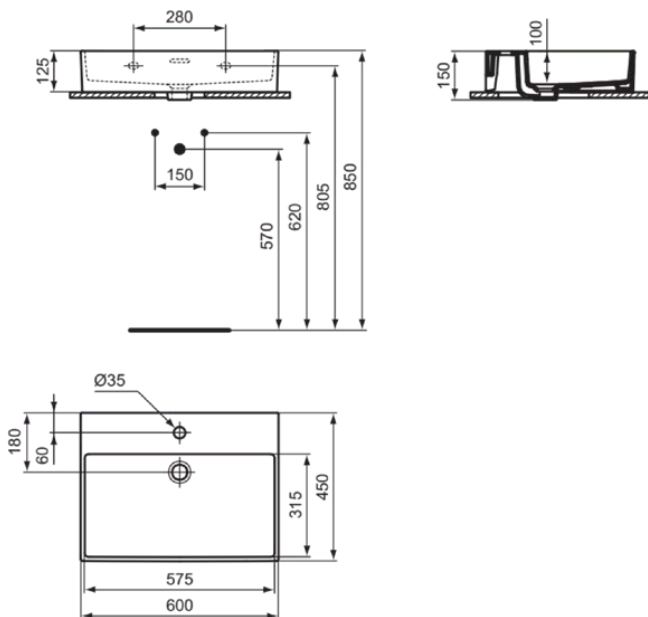

EXTRA

T388901

EXTRA | Waschtisch 600x450x150 mm in weiß glänzend, 1 Hahnloch, mit Überlauf | Platzsparender Waschtisch

Bild & Zeichnung

Allgemeine Informationen

Produktkategorie:	Waschtische
Produktart:	Waschtisch
Marke:	Ideal Standard
Kollektion:	EXTRA
Designer:	Palomba Serafini Associati
Colour:	01 - Weiß Glänzend
Oberflächenveredelung:	glänzend
Maximale Höhe (mm):	150
Maximale Breite (mm):	600
Ausladung (mm):	450
Nettogewicht (kg):	15.10
EAN Code:	8014140467977

Features

Platzsparender Waschtisch

Produktstandards & Zertifikate

Normen:	EN 14688
Declaration of Performance classification (DoP):	CL25

Produktspezifikationen

Farbcode:	01
Farbbeschreibung:	weiß glänzend
Barrierefreies Produkt:	Nein
Mit Kettenöse:	Nein
Material:	Keramik
Materialspezifikation:	Feinfeurton
Anzahl von Hahnlöchern je Waschbecken:	1
Anzahl von Waschbecken:	1
Sichtbarer Überlauf:	Ja
PVD Technologie:	Nein
Ablagefläche:	Hinten
Oberflächenveredelung:	glänzend
Position des Hahnlochs:	Mitte
Form des Überlaufs:	Geschlitzt
Mit Rückwand:	Nein
Mit Verschlussstopfen:	Nein
Mit Überlauf:	Ja
Mit Siphon:	Nein
Befestigungsmaterial im Lieferumfang enthalten:	Nein
Montageart:	wandhängend

EXTRA

T388901

EXTRA | Waschtisch 600x450x150 mm in weiß glänzend, 1 Hahnloch, mit Überlauf |
Platzsparender Waschtisch

Empfohlene Ausschittschablone: TT0299734

Ihr Kontakt vor Ort:

België • Belgique

Ideal Standard Produktions-GmbH
Corporate Village - Frame 21 Building
Da Vincilaan 2
B-1935 Zaventem
☎ +32 2 325 66 00
✉ +32 2 325 66 01
www.idealstandard.be