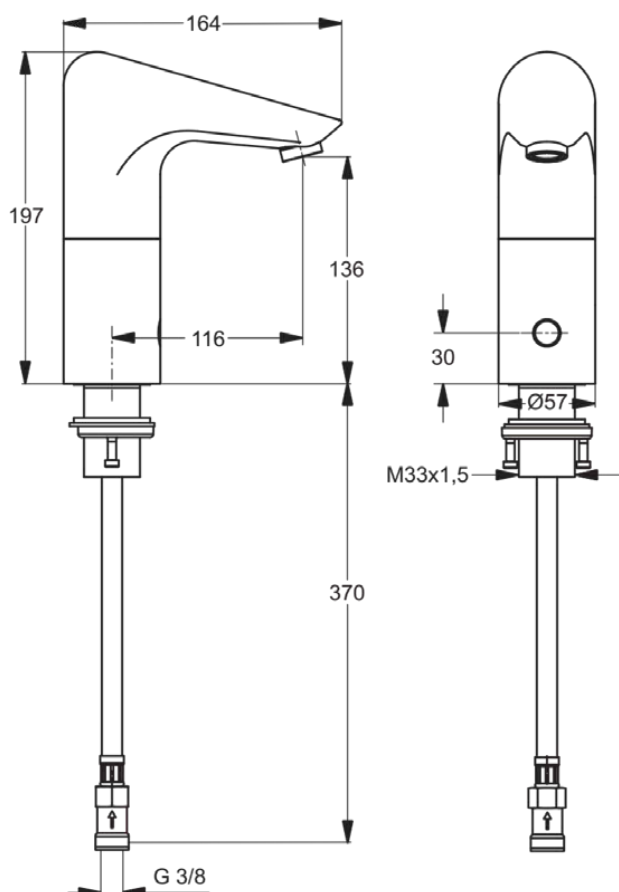

CERAPLUS

A4151AA

CERAPLUS | Waschtischarmatur 57x164x197 mm, 116 mm vertikaler Abstand bis Mitte Auslauf in chrom, 6 l/min (3 bar), ohne Ablaufgarnitur | Batteriebetrieben, Vollständig berührungslos, Vandalismussicher, SmartShine Oberfläche

Bild & Zeichnung

Allgemeine Informationen

Produktkategorie:	Waschtischarmaturen
Produktart:	Waschtischarmatur
Marke:	Ideal Standard
Kollektion:	CERAPLUS
Designer:	Artefakt
Farbe:	AA - Chrom
Oberflächenveredelung:	glänzend
Höhe (mm):	197
Breite (mm):	57
Ausladung (mm):	164
Befestigungsart:	Schaftverschraubung
Nettogewicht (kg):	2.38
EAN Code:	4015413304887