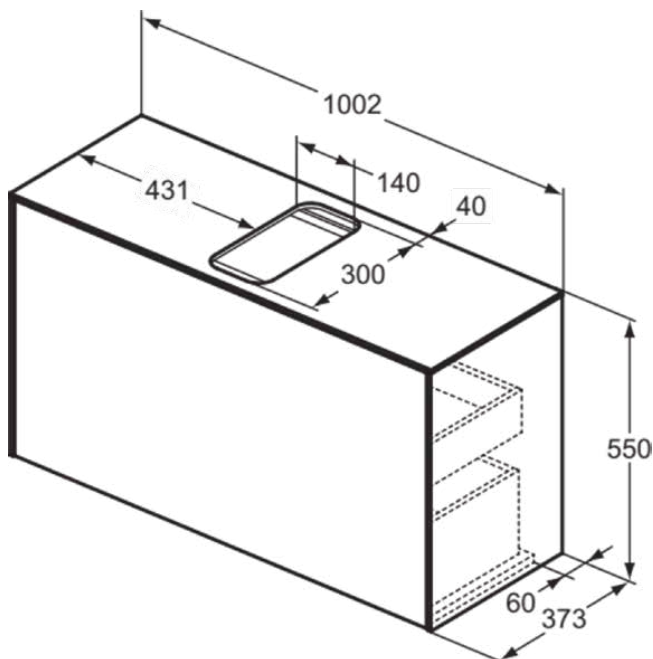

CONCA

T3936Y1

CONCA | Waschtisch-Unterschrank 1002x373x550 mm in weiß matt lackiert, 2 Schubladen | Grifflos, Vollauszug, Push-to-open, SoftClosing, Vormontiert, Nachhaltig gewonnenes Holz, Echtholz furnier

Bild & Zeichnung

Allgemeine Informationen

Produktkategorie:	Möbel
Produktart:	Waschtisch-Unterschrank
Marke:	Ideal Standard
Kollektion:	CONCA
Designer:	Palomba Serafini Associati
Farbe:	Y1 - Weiß Matt Lackiert
Oberflächenveredelung:	Matt
Höhe (mm):	550
Breite (mm):	1002
Ausladung (mm):	373
Befestigungsart:	Befestigungsset
Nettogewicht (kg):	40.40
EAN Code:	8014140460497