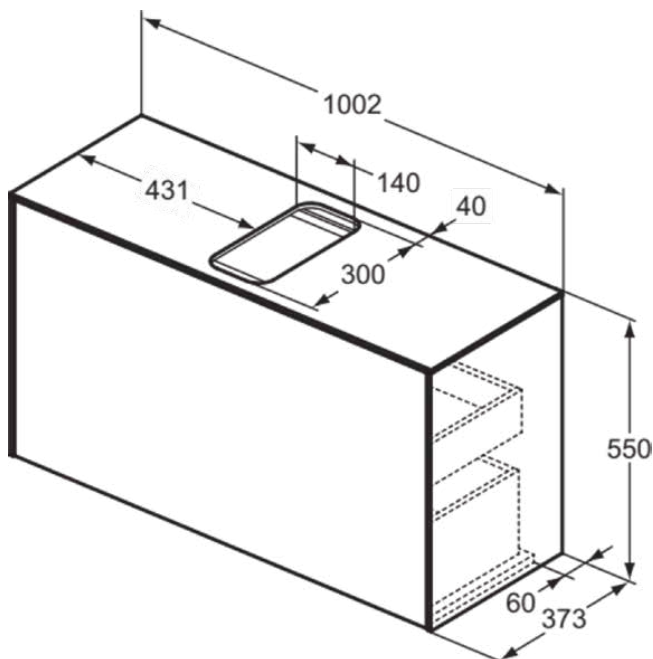

CONCA

T3936Y1

CONCA | Waschtisch-Unterschrank 1002x373x550 mm in weiß matt lackiert, 2 Schubladen | Vollauszug, Push-to-open, SoftClosing, Vormontiert, Nachhaltig gewonnenes Holz, Echtholz furnier

Bild & Zeichnung

Allgemeine Informationen

Produktkategorie:	Möbel
Produktart:	Waschtisch-Unterschrank
Marke:	Ideal Standard
Kollektion:	CONCA
Designer:	Palomba Serafini Associati
Colour:	Y1 - Weiß Matt Lackiert
Oberflächenveredelung:	Matt
Höhe (mm):	550
Breite (mm):	1002
Ausladung (mm):	373
Befestigungsart:	Befestigungsset
Nettogewicht (kg):	40.40
EAN Code:	8014140460497

CONCA

T3936Y1

CONCA | Waschtisch-Unterschrank 1002x373x550 mm in weiß matt lackiert, 2 Schubladen | Vollauszug, Push-to-open, SoftClosing, Vormontiert, Nachhaltig gewonnenes Holz, Echtholz furnier

Produktspezifikationen