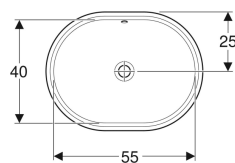

### Verwendungszwecke

- Zur Montage in Waschtischplatten von unten

### Eigenschaften

- Elliptisch

### Technische Daten

Werkstoff

Sanitärkeramik

- Schablone

| Art.-Nr.       | Farbe / Oberfläche                     | Hahnloch | Überlauf | B       | H     | T     | VE1   |
|----------------|--|----------|----------|---------|-------|-------|-------|
| 500.759.00.2 * | weiß / KeraTect / Unterseite: glasiert | ohne     | ohne     | 62.5 cm | 18 cm | 49 cm | 1 St. |