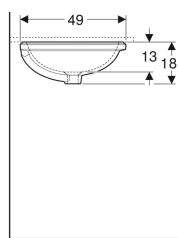

### Verwendungszwecke

- Zur Montage in Waschtischplatten von unten

### Eigenschaften

- Elliptisch

### Technische Daten

Werkstoff

Sanitärkeramik

- Schablone

| Art.-Nr.       | Farbe / Oberfläche                     | Hahnloch | Überlauf | B       | H     | T     | VE1   |
|----------------|--|----------|----------|---------|-------|-------|-------|
| 500.759.00.2 * | weiß / KeraTect / Unterseite: glasiert | ohne     | ohne     | 62.5 cm | 18 cm | 49 cm | 1 St. |