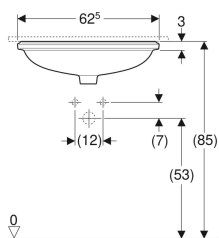

### Verwendungszwecke

- Zur Montage in Waschtischplatten von unten

### Technische Daten

Werkstoff

Sanitärkeramik

- Schablone

| Art.-Nr.       | Farbe / Oberfläche                     | Hahnloch | Überlauf | B       | H     | T     | VE1   |
|----------------|--|----------|----------|---------|-------|-------|-------|
| 500.759.00.2 * | weiß / KeraTect / Unterseite: glasiert | ohne     | ohne     | 62.5 cm | 18 cm | 49 cm | 1 St. |