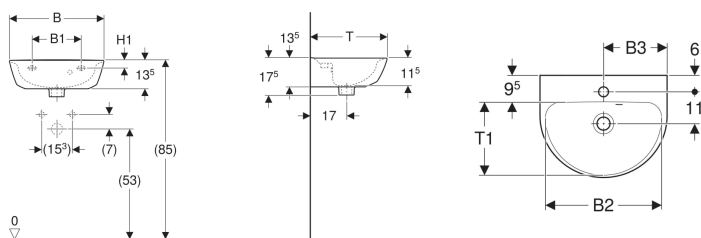

Geberit Renova Handwaschbecken

Beispielbild

Eigenschaften

- Überlauf asymmetrisch
- Mit Halbsäule kombinierbar

Technische Daten

Werkstoff

Sanitärkeramik

Art.-Nr.	Farbe / Oberfläche	Hahnloch	Überlauf	B	B1	B2	B3	H	H1	T	T1	VE1
500.494.01.1	weiß	mittig	ohne	45 cm	19.5 cm	41 cm	22.5 cm	17.5 cm	5.5 cm	36 cm	26 cm	1 St.

- Geberit Renova Plan Halbsäule nur für Handwaschbecken 45–50 cm, Art. 292150000 und 292150600