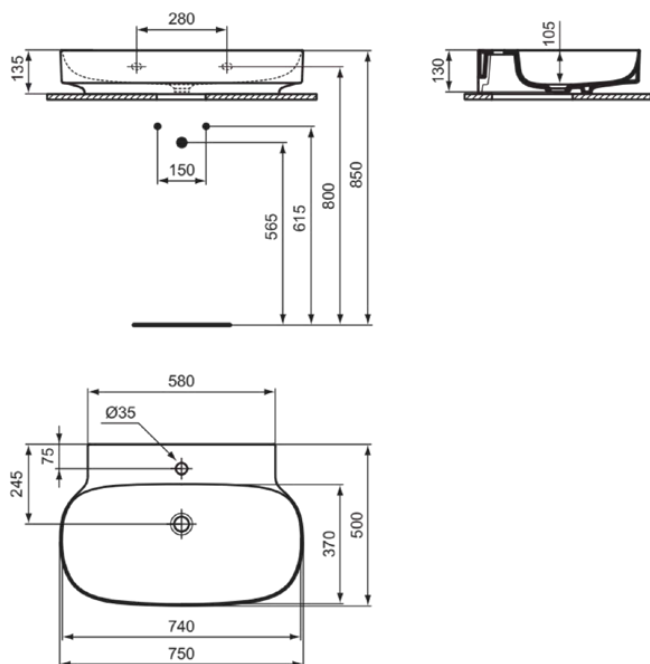

LINDA-X

T4991MA

LINDA-X | Waschtisch 750x500x135 mm in weiß, 1 Hahnloch, ohne Überlauf | Diamatec, IdealPlus

Bild & Zeichnung

Allgemeine Informationen

Produktkategorie:	Waschtische
Produktart:	Waschtisch
Marke:	Ideal Standard
Kollektion:	LINDA-X
Designer:	Palomba Serafini Associati
Colour:	MA - Weiß
Oberflächenveredelung:	glänzend
Maximale Höhe (mm):	135
Maximale Breite (mm):	750
Ausladung (mm):	500
Nettogewicht (kg):	17.00
EAN Code:	8014140492290

Features

Diamatec

IdealPlus

Produktstandards & Zertifikate

Normen:	EN 14688
Declaration of Performance classification (DoP):	CL00

Produktspezifikationen

Farbcode:	MA
Farbbeschreibung:	weiß
Diamatec Technologie:	Ja
IdealPlus Technologie:	Ja
Geschliffene Rückseite(n):	Nein
Geschliffene Unterseite:	Ja
Barrierefreies Produkt:	Nein
Mit Kettenöse:	Nein
Material:	Keramik
Materialspezifikation:	Diamatec
Anzahl von Hahnlöchern je Waschbecken:	1
Anzahl von Waschbecken:	1
Sichtbarer Überlauf:	Nein
PVD Technologie:	Nein
Ablagefläche:	Hinten
Oberflächenveredelung:	glänzend
Position des Hahnlochs:	Mitte
Mit Rückwand:	Nein
Mit Verschlussstopfen:	Nein
Mit Überlauf:	Nein
Mit Siphon:	Nein

LINDA-X

T4991MA

LINDA-X | Waschtisch 750x500x135 mm in weiß, 1 Hahnloch, ohne Überlauf | Diamatec, IdealPlus

Befestigungsmaterial im Lieferumfang enthalten:	Nein
Montageart:	wandhängend
Empfohlene Ausschittschablone:	TT0299731