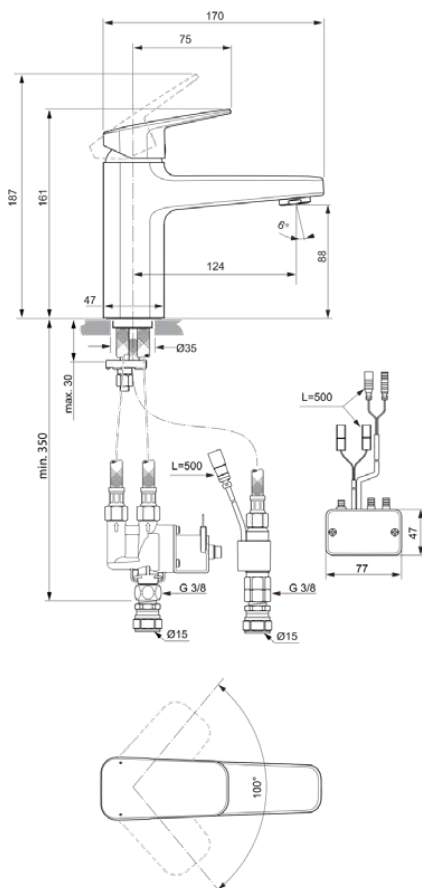

# BD282XG

CERAPLAN | Waschtischarmatur 47x170x161 mm in schwarz, 5 l/min (3 bar), ohne Ablaufgarnitur | EasyFix, BlueStart, Click-Technologie, CoolBody, FirmaFlow

## Allgemeine Informationen

Produktkategorie:	Waschtischarmaturen
Produktart:	Waschtischarmatur
Marke:	Ideal Standard
Kollektion:	CERAPLAN
Designer:	Palomba Serafini Associati
Farbe:	XG - Schwarz
Oberflächenveredelung:	Matt
Höhe (mm):	161 - 187
Breite (mm):	47
Ausladung (mm):	170
Befestigungsart:	EasyFix
Nettogewicht (kg):	1.65
EAN Code:	4015413351522