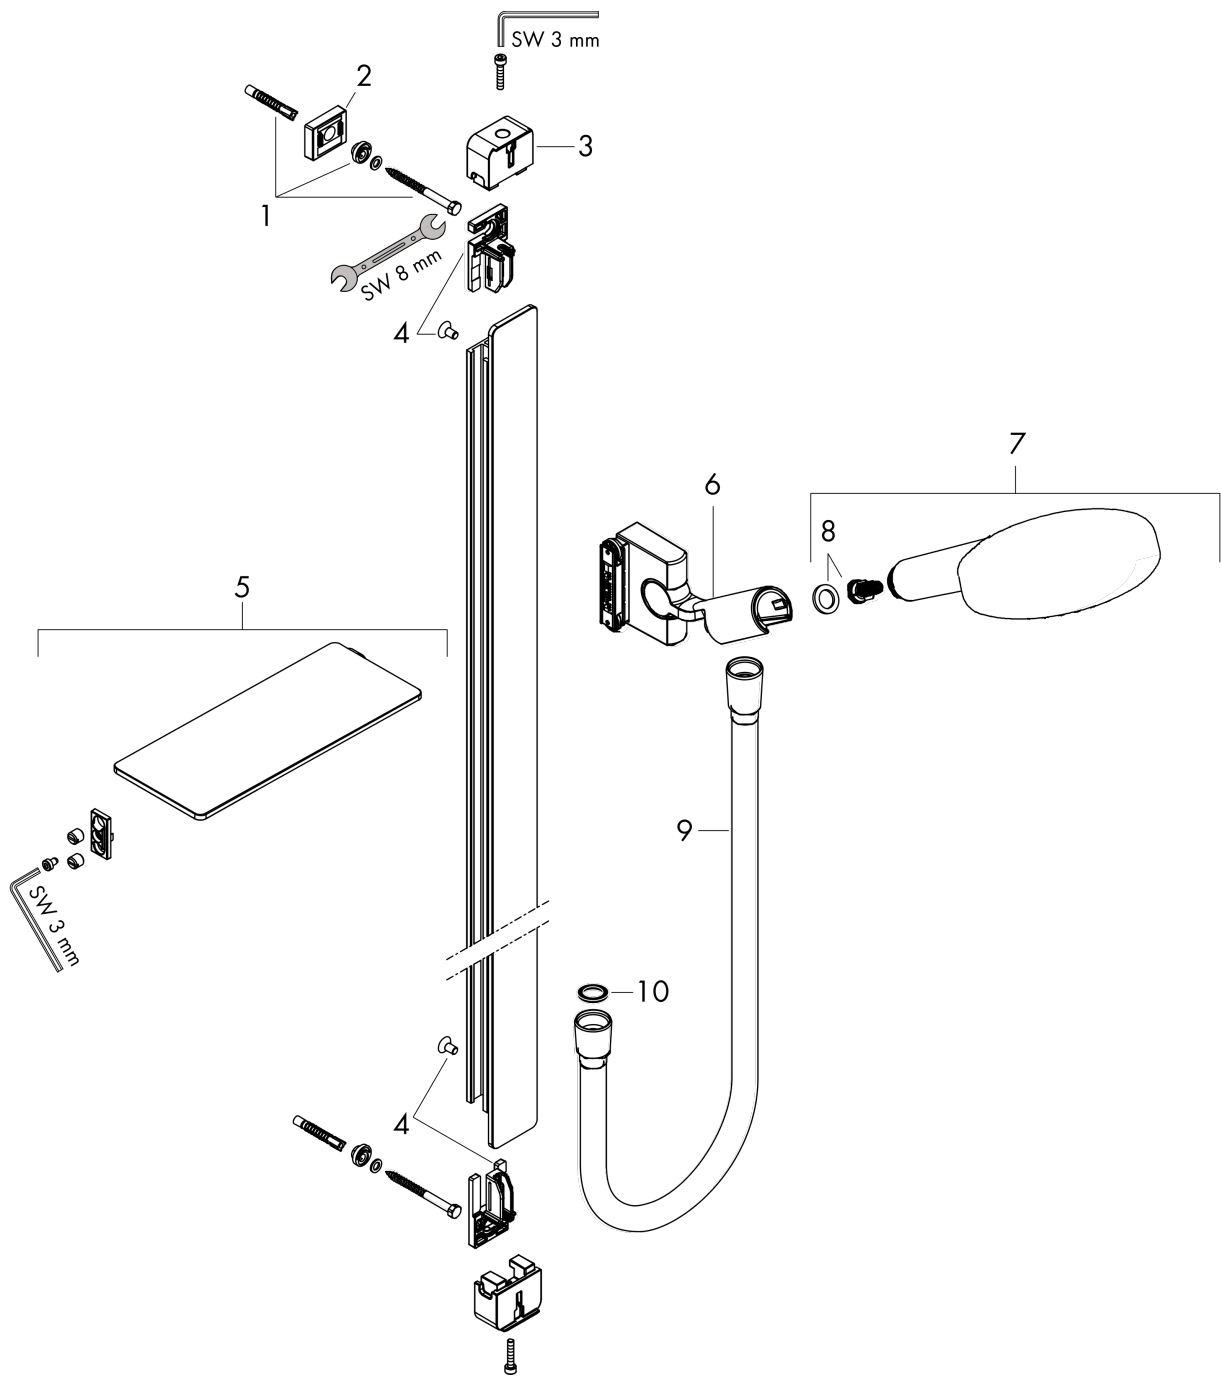

### Merkmale

- besteht aus: Handbrause, Brausestange, Brauseschlauch, Handbrausehalterung, Ablage
- Brausekopfgröße: 125 mm
- Strahlart: Rain, RainAir, Whirl
- komfortable Strahlartenumstellung durch Select-Taste
- Ablage aus Sicherheitsglas
- Oberfläche Ablage: weiß
- Neigungswinkel um 90° verstellbar, Handbrausehalterung schwenkt nach links und rechts sowie oben und unten
- maximale Durchflussmenge bei 3 bar: 15 l/min
- Mindestfließdruck: 1 bar
- Wandbefestigung: Schraubbefestigung
- Wandstützen aus Kunststoff
- Brausestangentyp: flaches Aluminiumprofil mit Blende aus Sicherheitsglas
- Oberfläche Brausestange: weiß
- Profil Brausestange: eckig
- Brausestangenbreite: 41 mm
- Bohrabstand 915 mm
- brauseseitiger Drehwirbel gegen lästiges Verdrehen des Brauseschlauches

**Raindance Select S**  
**Brauseset 120 3jet mit Brausestange 90 cm und Ablage**  
 Oberfläche: **Weiß/Chrom** Artikelnummer: **27648400**

Einbaubeispiel

**Raindance Select S**  
**Brauseset 120 3jet mit Brausestange 90 cm und Ablage**  
 Oberfläche: **Weiß/Chrom**    Artikelnummer: **27648400**

Explosionszeichnung

Baujahr: >10/17

**Raindance Select S**  
**Brauseset 120 3jet mit Brausestange 90 cm und Ablage**  
 Oberfläche: **Weiß/Chrom** Artikelnummer: **27648400**

## Ersatzteilliste

Baujahr: >10/17

Pos.	Beschreibung	Artikelnummer	PG	VE
1	Befestigungsteile	92841000	3	1
2	Fliesenausgleichsscheibe 7 mm	93124000	4	1
3	Abdeckung	93101000	2	1
4	Halteelement	93673000	6	1
5	Ablage	26511400	98	1
6	Schieber kompl.	93100000	15	1
7	Handbrause	26530400	98	1
8	Filtereinsatz	97708000	2	1
9	Brauseschlauch Isiflex'B 1,60 m	28276000	98	1
10	Dichtung	98058000	1	1