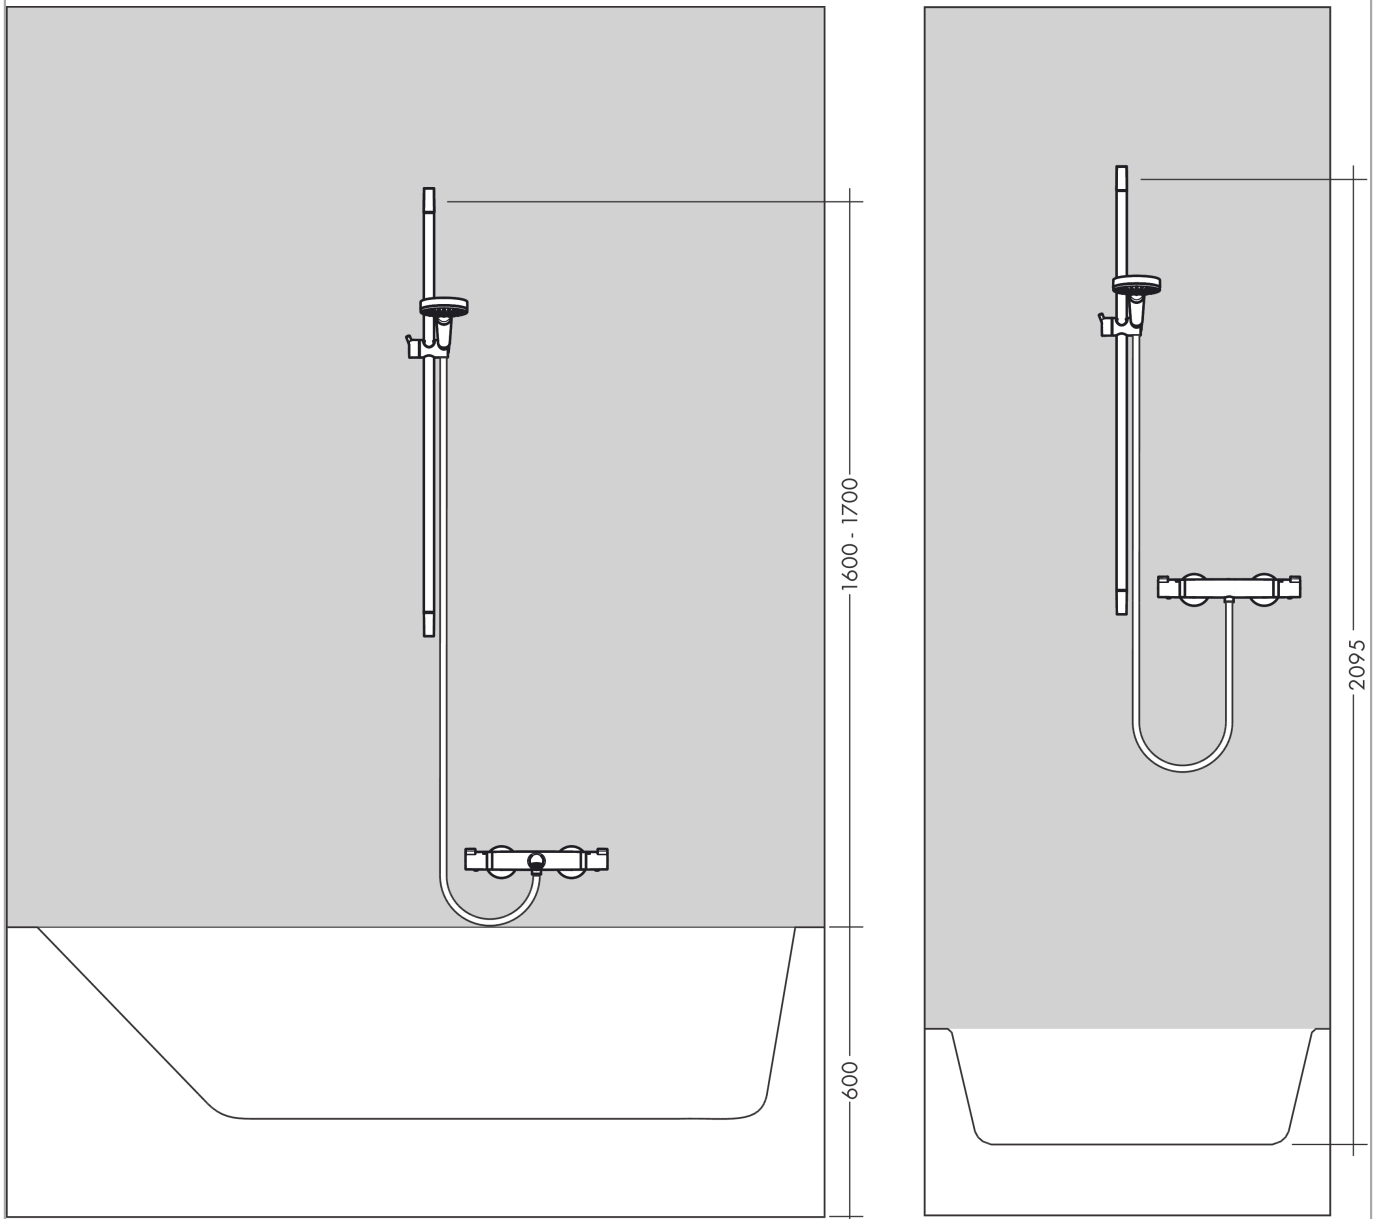

### Merkmale

- besteht aus: Handbrause, Brausestange, Brauseschlauch, Handbrausehalterung, Ablage
- Brausekopfgröße: 125 mm
- Strahlart: Rain, RainAir, Whirl
- komfortable Strahlartenumstellung durch Select-Taste
- Ablage aus Sicherheitsglas
- Oberfläche Ablage: weiß
- Neigungswinkel um 90° verstellbar, Handbrausehalterung schwenkt nach links und rechts sowie oben und unten
- maximale Durchflussmenge bei 3 bar: 15 l/min
- Mindestfließdruck: 1 bar
- Wandbefestigung: Schraubbefestigung
- Wandstützen aus Kunststoff
- Brausestangentyp: flaches Aluminiumprofil mit Blende aus Sicherheitsglas
- Oberfläche Brausestange: weiß
- Profil Brausestange: eckig
- Brausestangenbreite: 41 mm
- Bohrabstand 915 mm
- brauseseitiger Drehwirbel gegen lästiges Verdrehen des Brauseschlauches

## Maßzeichnung

**Raindance Select S**  
**Brauseset 120 3jet mit Brausestange 90 cm und Ablage**  
 Oberfläche: Weiß/Chrom Artikelnummer: 27648400

**Durchflussdiagramm**

Die Verbrauchswerte wurden praxisnah mit den dazugehörigen Armaturen (Thermostat/Mischer/ Unterputzventil) gemessen.

**Raindance Select S**  
**Brauseset 120 3jet mit Brausestange 90 cm und Ablage**  
 Oberfläche: **Weiß/Chrom** Artikelnummer: **27648400**

Einbaubeispiel

**Raindance Select S**  
**Brauseset 120 3jet mit Brausestange 90 cm und Ablage**  
 Oberfläche: **Weiß/Chrom**    Artikelnummer: **27648400**

Explosionszeichnung

Baujahr: >10/17

**Raindance Select S**  
**Brauseset 120 3jet mit Brausestange 90 cm und Ablage**  
 Oberfläche: **Weiß/Chrom** Artikelnummer: **27648400**