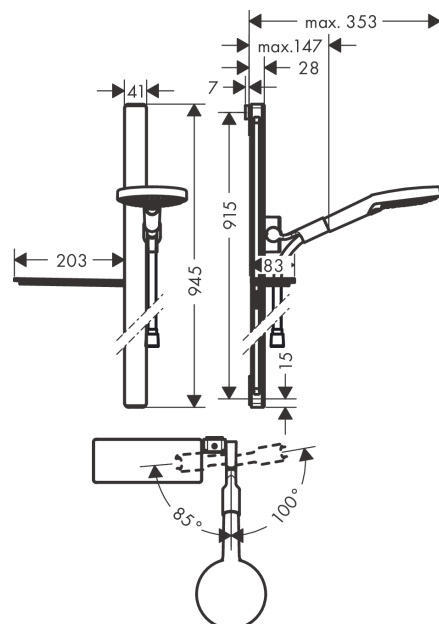

### Merkmale

- besteht aus: Handbrause, Brausestange, Brauseschlauch, Handbrausehalterung, Ablage
- Brausekopfgröße: 125 mm
- Strahlart: Rain, RainAir, Whirl
- komfortable Strahlartenumstellung durch Select-Taste
- Ablage aus Sicherheitsglas
- Oberfläche Ablage: weiß
- Neigungswinkel um 90° verstellbar, Handbrausehalterung schwenkt nach links und rechts sowie oben und unten
- maximale Durchflussmenge bei 3 bar: 15 l/min
- Mindestfließdruck: 1 bar
- Wandbefestigung: Schraubbefestigung
- Wandstützen aus Kunststoff
- Brausestangentyp: flaches Aluminiumprofil mit Blende aus Sicherheitsglas
- Oberfläche Brausestange: weiß
- Profil Brausestange: eckig
- Brausestangenbreite: 41 mm
- Bohrabstand 915 mm
- brauseseitiger Drehwirbel gegen lästiges Verdrehen des Brauseschlauches

## Produktabbildung

## Maßzeichnung

**Raindance Select S**  
**Brauseset 120 3jet mit Brausestange 90 cm und Ablage**  
 Oberfläche: Weiß/Chrom Artikelnummer: 27648400

**Durchflussdiagramm**

Die Verbrauchswerte wurden praxisnah mit den dazugehörigen Armaturen (Thermostat/Mischer/ Unterputzventil) gemessen.

## Ersatzteilliste

Baujahr: >10/17

Pos.	Beschreibung	Artikelnummer	PG	VE
1	Befestigungsteile	92841000	3	1
2	Fliesenausgleichsscheibe 7 mm	93124000	4	1
3	Abdeckung	93101000	2	1
4	Halteelement	93673000	6	1
5	Ablage	26511400	98	1
6	Schieber kompl.	93100000	15	1
7	Handbrause	26530400	98	1
8	Filtereinsatz	97708000	2	1
9	Brauseschlauch Isiflex'B 1,60 m	28276000	98	1
10	Dichtung	98058000	1	1