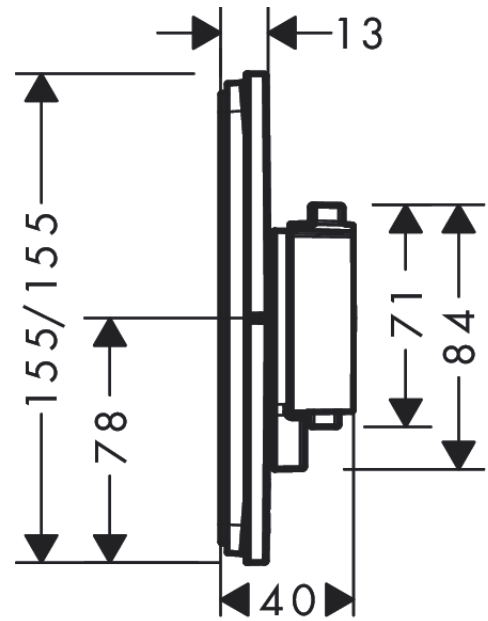

#### Zertifikate / Nachhaltigkeit

**ShowerSelect Comfort E**

**Thermostat Unterputz für 1 Verbraucher und einen zusätzlichen Abgang**

Oberfläche: **Brushed Bronze** Artikelnummer: **15575140**

**Produktabbildung**

**Maßzeichnung**

**Durchflussdiagramm**