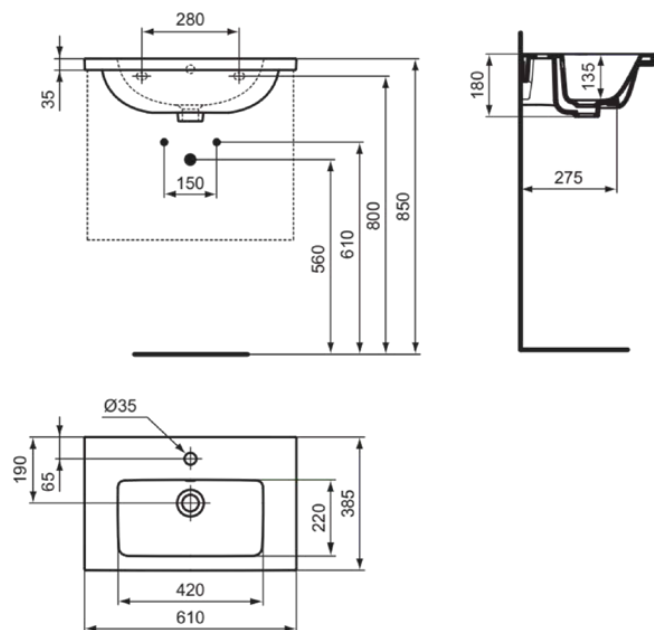

## T4590MA

I.LIFE S | Möbelwaschtisch 610x385x180 mm in weiß, 1 Hahnloch, mit Überlauf | Platzsparender Waschtisch, IdealPlus

### Allgemeine Informationen

Produktkategorie:	Waschtische
Produktart:	Möbelwaschtisch
Marke:	Ideal Standard
Kollektion:	I.LIFE S
Designer:	Palomba Serafini Associati
Colour:	MA - Weiß
Oberflächenveredelung:	glänzend
Maximale Höhe (mm):	180
Maximale Breite (mm):	610
Ausladung (mm):	385
Nettogewicht (kg):	13.80
EAN Code:	8014140491699