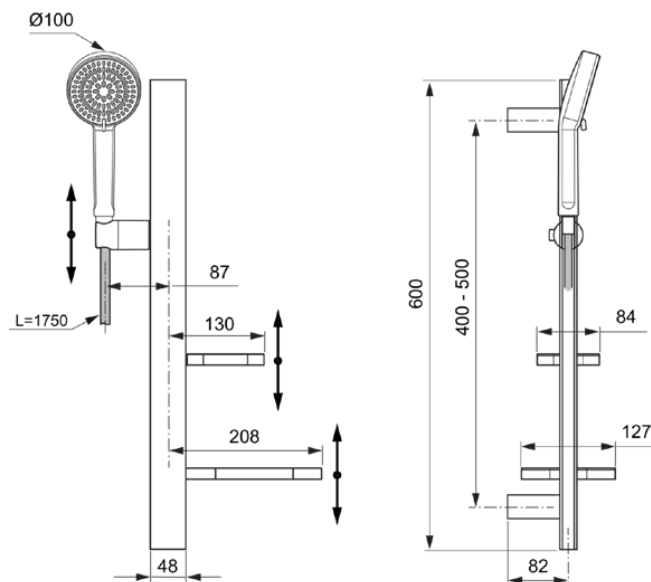

ALU+

BD586SI

Alu+ | Brausekombination mit Brausestange 349x157x600 mm in silber, 8 l/min (3 bar) | 3 Strahlarten, WRAS

Bild & Zeichnung

Allgemeine Informationen

Produktkategorie:	Brausekombinationen
Produktart:	Brausekombination mit Brausestange
Marke:	Ideal Standard
Kollektion:	Alu+
Designer:	Palomba Serafini Associati
Colour:	SI - Silber
Oberflächenveredelung:	satin
Maximale Höhe (mm):	600
Maximale Breite (mm):	349
Ausladung (mm):	157
Befestigungsart:	Befestigungsset
Nettogewicht (kg):	2.56
EAN Code:	3800861117315

Im Lieferumfang enthaltene Produkte

BD580XG:	IDEALRAIN ALU+ Multi-Funktionshandbrause 100x56x232 mm in schwarz, 8 l/min (3 bar)
BE175XG:	IDEALRAIN Brauseschlauch 1750 mm in schwarz

Funktionen

3 Strahlarten

Produktspezifikationen

Einstellbare Befestigungspunkte:	Ja
Einstellbarer Sprühmodus:	Ja
Anzahl der Strahlarten:	2
Anzahl der Handtuchhalter:	0
Farbcode:	SI
Farbbeschreibung:	silber
Verdeckte Befestigung:	Ja
Höhenverstellbare Handbrause:	Ja
Material:	Metall
Materialspezifikation:	Aluminium
Maximaler Durchfluss bei 3 bar (l/min):	8