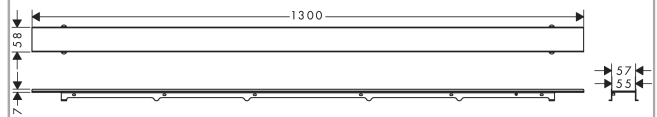

RainDrain Rock
Fertigset Duschrinne 1200 kürzbar und befliesbar
 Oberfläche: k.a. Artikelnummer: **56034000**

Beschreibung

Merkmale

- besteht aus: befliesbare Abdeckung, Abdeckungsheber, Dryphon
- Montageart: frei im Raum, zweiseitig
- vor Ort kürzbar
- rahmenloses Design
- höhenverstellbare Abdeckung
- Fliesenstärke: bis 40 mm
- geeignet für jede Fliesenart und Fliesenstärke
- bis zu 60 l/min Ablaufleistung
- Anwendungsbereich: Neubau, Sanierung
- Abdeckungsheber ermöglicht einfaches Herausnehmen des Fertigsets
- einfache Reinigung
- Typ des Geruchsverschlusses: mechanisch
- Dryphon ermöglicht wasserloses Siphonsystem
- minimale Installationshöhe: 77 mm (flache uBox), 95 mm (standard uBox)
- Überlänge von 50 mm auf beiden Seiten, welche gekürzt werden können
- kürzbar auf minimal 1200 mm
- Werkstoffgüte Abdeckung: Edelstahl V2A (1.4301)
- geeignet für Primärentwässerung

Technologie

Designpreise

reddot winner 2022

Produktabbildung

Maßzeichnung

RainDrain Rock
Fertigset Duschrinne 1200 kürzbar und befliesbar
 Oberfläche: k.a. Artikelnummer: 56034000

Explosionszeichnung

Baujahr: >07/21