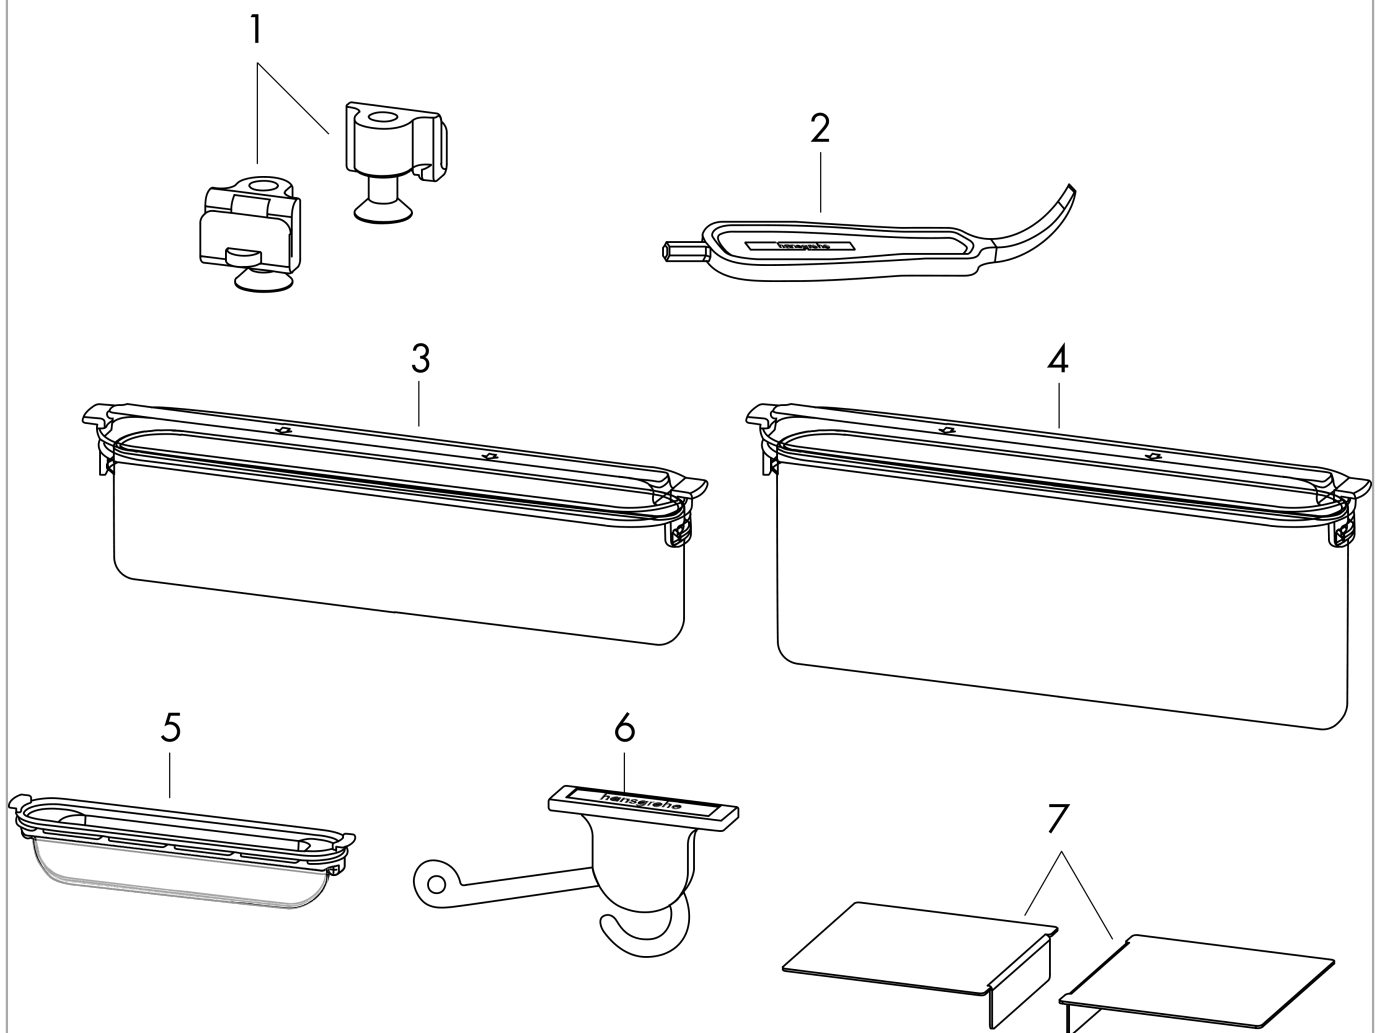

RainDrain Rock
Fertigset Duschrinne 1200 kürzbar und befliesbar
 Oberfläche: k.a. Artikelnummer: **56034000**

Beschreibung

Merkmale

- besteht aus: befliesbare Abdeckung, Abdeckungsheber, Dryphon
- Montageart: frei im Raum, zweiseitig
- vor Ort kürzbar
- rahmenloses Design
- höhenverstellbare Abdeckung
- Fliesenstärke: bis 40 mm
- geeignet für jede Fliesenart und Fliesenstärke
- bis zu 60 l/min Ablaufleistung
- Anwendungsbereich: Neubau, Sanierung
- Abdeckungsheber ermöglicht einfaches Herausnehmen des Fertigsets
- einfache Reinigung
- Typ des Geruchsverschlusses: mechanisch
- Dryphon ermöglicht wasserloses Siphonsystem
- minimale Installationshöhe: 77 mm (flache uBox), 95 mm (standard uBox)
- Überlänge von 50 mm auf beiden Seiten, welche gekürzt werden können
- kürzbar auf minimal 1200 mm
- Werkstoffgüte Abdeckung: Edelstahl V2A (1.4301)
- geeignet für Primärentwässerung

Technologie

Designpreise

reddot winner 2022

Produktabbildung

Maßzeichnung

RainDrain Rock
Fertigset Duschrinne 1200 kürzbar und befliesbar
 Oberfläche: k.a. Artikelnummer: 56034000

Explosionszeichnung

Baujahr: >07/21

RainDrain Rock
Fertigset Duschrinne 1200 kürzbar und befliesbar
 Oberfläche: k.a. Artikelnummer: **56034000**

Ersatzteilliste

Baujahr: >07/21

Pos.	Beschreibung	Artikelnummer	PG	VE
1	Montagesatz	94334000	8	1
2	Serviceschlüssel	94327000	7	1
3	Sifon kpl.	94322000	13	1
4	Sifon kpl.	94323000	13	1
5	Dryphon	94326000	14	1
6	Serviceschlüssel	94333000	8	1
7	Verlängerung	94335000	9	1
a	-	56015180	98	1