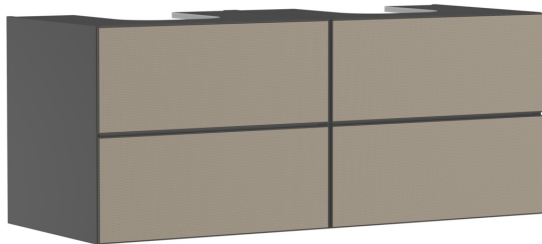

Xevolos E

Waschtischunterschrank Schiefergrau Matt 1370/550 mit 4 Schubkästen für Konsolen mit 2 Aufsatzwaschtischen geschliffen

Oberfläche Korpus: **Schiefergrau Matt** Artikelnummer: **54198390**

Oberfläche Front: **Bronze Struktur**

Beschreibung

Merkmale

- besteht aus: Waschtischunterschrank, Basis Boxen Set, Raumsparophon
- Material Korpus: mitteldichte Faserplatte (MDF)
- Oberflächenmaterial Korpus: Lack
- Material Front: Keramik (wechselbar)
- Oberflächenmaterial Front: Keramik mit Mikrotextrur
- Material Frontrahmen: Aluminium
- Oberflächenmaterial Frontrahmen: Pulverlack (Korpusfarbe)
- SmoothSurface: glatt und eben für eine tolle Haptik
- AntiFingerprint: Lösung gegen Fingerabdrücke
- MoistureProof: langlebiges und feuchtraumgeeignetes Material
- grifflos
- Öffnen erfolgt über PushOpen Funktion
- Öffnungsart: Vollauszug
- 4 Schubkästen
- ohne Siphonausschnitt
- SoftClose, für sanftes und geräuschloses Schließen
- individueller und flexibler Stauraum durch Inneneinteilung
- mit 2 Basis Boxen Sets
- inklusive 2 Raumspariphons mit Sperrwasserhöhe 50 mm
- Wandmontage
- Montagezustand: vormontiert
- mit Befestigungsmaterial
- passend für Konsole, Aufsatzwaschtisch geschliffen
- Aufsatzwaschtisch geschliffen und Konsole müssen separat bestellt werden
- Aluminiumrahmen in Korpusfarbe ermöglicht einfaches Wechseln der Fronten

Technologie

Xevolos E

Waschtischunterschrank Schiefergrau Matt 1370/550 mit 4 Schubkästen für Konsolen mit 2 Aufsatzwaschtischen geschliffen

Oberfläche Korpus: **Schiefergrau Matt** Artikelnummer: **54198390**

Oberfläche Front: **Bronze Struktur**

Produktabbildung

Maßzeichnung