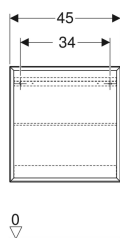

Geberit Regal quadratisch

Beispielbild

Verwendungszwecke

- Für Serien Geberit ONE, Acanto, iCon und VariForm

Eigenschaften

- FSC™ C134279 zertifiziert
- Wandhängend

- Mit einem festen Einlegeboden
- Verdeckte Befestigung
- Feuchtigkeitsbeständig
- Vormontiert geliefert

Technische Daten

Werkstoff | Hochverdichtete Dreischicht-Holzspanplatte

Lieferumfang

- Hängeschränk

- Befestigungsmaterial

Art.-Nr.	Farbe / Oberfläche	B	H	T	VE1
502.323.JR.1	* Nussbaum hickory / Melamin Holzstruktur	45 cm	46.7 cm	13.2 cm	1 St.