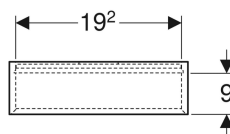

Geberit Regal quadratisch

Beispielbild

Verwendungszwecke

- Für Serien Geberit ONE, Acanto, iCon und VariForm

Eigenschaften

- FSC™ C134279 zertifiziert
- Wandhängend

- Mit einem festen Einlegeboden
- Verdeckte Befestigung
- Feuchtigkeitsbeständig
- Vormontiert geliefert

Technische Daten

Werkstoff | Hochverdichtete Dreischicht-Holzspanplatte

Lieferumfang

- Hängeschränk

- Befestigungsmaterial

Art.-Nr.	Farbe / Oberfläche	B	H	T	VE1
502.323.JR.1	* Nussbaum hickory / Melamin Holzstruktur	45 cm	46.7 cm	13.2 cm	1 St.