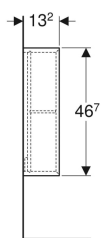

Geberit Regal quadratisch

Beispielbild

Verwendungszwecke

- Für Serien Geberit ONE, Acanto, iCon und VariForm

Eigenschaften

- FSC™ C134279 zertifiziert
- Wandhängend

- Mit einem festen Einlegeboden
- Verdeckte Befestigung
- Feuchtigkeitsbeständig
- Vormontiert geliefert

Technische Daten

Werkstoff | Hochverdichtete Dreischicht-Holzspanplatte

Lieferumfang

- Hängeschränk

- Befestigungsmaterial

Art.-Nr.	Farbe / Oberfläche	B	H	T	VE1
502.323.JR.1	* Nussbaum hickory / Melamin Holzstruktur	45 cm	46.7 cm	13.2 cm	1 St.