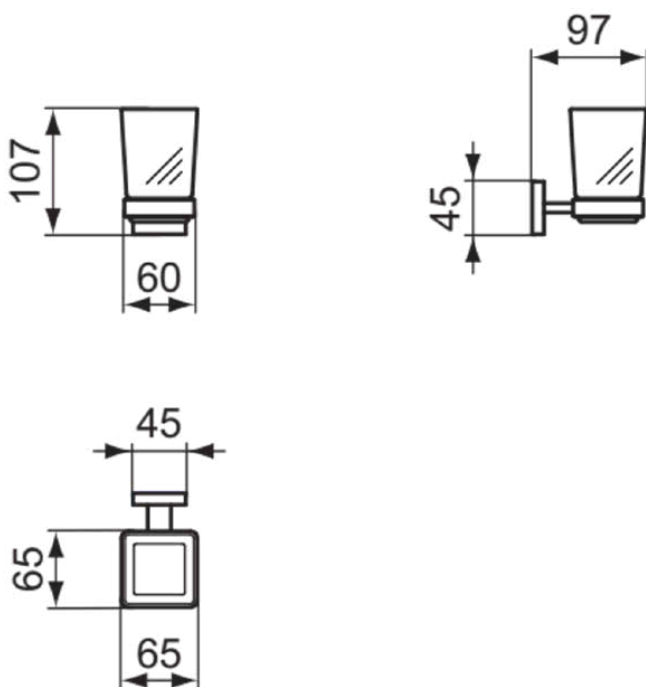

# E2204AA

IOM SQUARE | Zahnputzbecher 65x97x107 mm in chrom

## Allgemeine Informationen

Produktkategorie:	Badaccessoires
Produktart:	Zahnputzbecher
Marke:	Ideal Standard
Kollektion:	IOM SQUARE
Colour:	AA - Chrom
Oberflächenveredelung:	glänzend
Maximale Höhe (mm):	107
Maximale Breite (mm):	65
Ausladung (mm):	97
Befestigungsart:	Befestigungsschrauben
Nettogewicht (kg):	0.37
EAN Code:	5017830548751

## Produktspezifikationen

Anzahl der Rosette(n):	1
Anzahl der Befestigungspunkte:	2
Farbcode:	AA
Farbbeschreibung:	chrom
Farbe des Glases:	matt
Verdeckte Befestigung:	Ja
Material:	Metall
Material der Befestigungshalterung:	Metall
Material des Einsatzes:	Glas
Material des Zahnbechers:	Glas
PVD Technologie:	Nein
Form der Rosette(n):	Quadrat
Smartshine:	Ja
Oberflächenschutz:	verchromt
Oberflächenveredelung:	glänzend
Mit Rosette(n):	Ja
Einsatz herausnehmbar:	Ja
Befestigungsmaterial im Lieferumfang enthalten:	Ja
Befestigungsart:	Befestigungsschrauben
Montageart:	wandhängend