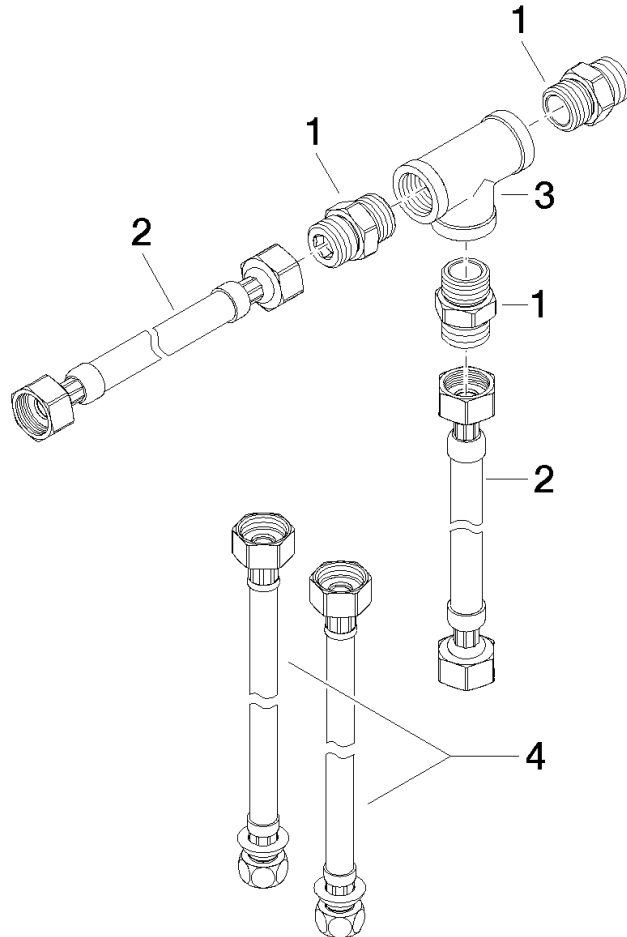

12 509 970 90

- 2x Druckschlauch 1/2" x 1/2" x 412 mm
- 2x Druckschlauch 3/8" x 1/2" x 500 mm

Schlauchverbindungen für die Kombination von 2 Auslassstellen mit Umstellung 29 12X SSS.

Passt zu: MEM, LULU, CL.1, IMO, TARA, LISSÉ, MADISON, VAIA, META, CYO

12 509 970 90

mm [inches]

Produktversion ab 4/1/2014

Schlauchset -

MEM

12 509 970 90

Ersatzteilstückliste

Produktversion ab 4/1/2014

Nr.	Artikelnummer	Benennung	Verbaumenge	Lieferzeit
	09 24 03 242 90	Nippel Ø 27 x 35 mm -	8	2