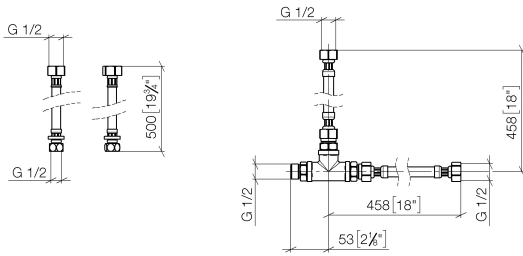

12 509 970 90

- 2x Druckschlauch 1/2" x 1/2" x 412 mm
- 2x Druckschlauch 3/8" x 1/2" x 500 mm

Schlauchverbindungen für die Kombination von 2 Auslassstellen mit Umstellung 29 12X SSS.

Passt zu: MEM, LULU, CL.1, IMO, TARA, LISSÉ, MADISON, VAIA, META, CYO

12 509 970 90

mm [inches]

Produktversion ab 4/1/2014

Schlauchset -

MEM

12 509 970 90

Ersatzteilstückliste

Produktversion ab 4/1/2014

Nr.	Artikelnummer	Benennung	Verbaumenge	Lieferzeit
	09 24 03 242 90	Nippel Ø 27 x 35 mm -	8	2