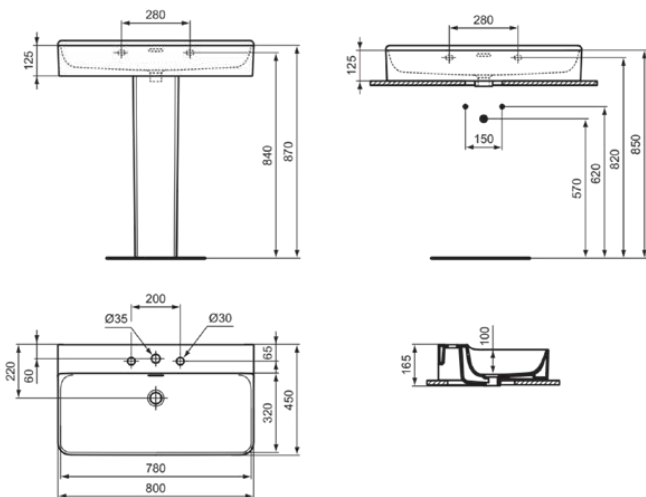

CONCA

T3827MA

CONCA | Waschtisch 800x450x145 mm in weiß, 3 Hahnlöcher, mit Überlauf | Platzsparender Waschtisch, IdealPlus

Bild & Zeichnung

Allgemeine Informationen

Produktkategorie:	Waschtische
Produktart:	Waschtisch
Marke:	Ideal Standard
Kollektion:	CONCA
Designer:	Palomba Serafini Associati
Farbe:	MA - Weiß
Oberflächenveredelung:	glänzend
Höhe (mm):	145
Breite (mm):	800
Ausladung (mm):	450
Nettogewicht (kg):	21.90
EAN Code:	8014140469131

Features

Platzsparender Waschtisch

IdealPlus

Produktstandards & Zertifikate

Normen:	EN 14688
Leistungserklärung (DoP):	CL25

Produktspezifikationen

Farbcode:	MA
Farbbeschreibung:	weiß
IdealPlus Technologie:	Ja
Geschliffene Unterseite:	Ja
Barrierefreies Produkt:	Nein
Mit Kettenöse:	Nein
Material:	Keramik
Materialspezifikation:	Feinfeurton
Anzahl von Hahnlöchern je Waschbecken:	3
Anzahl von Waschbecken:	1
Sichtbarer Überlauf:	Ja
PVD Technologie:	Nein
Ablagefläche:	Hinten
Oberflächenveredelung:	glänzend
Position des Hahnlochs:	Links / Rechts / Mitte
Form des Überlaufs:	Geschlitzt
Mit Rückwand:	Nein
Mit Verschlussstopfen:	Nein
Mit Überlauf:	Ja
Mit Siphon:	Nein
Befestigungsmaterial im Lieferumfang enthalten:	Nein

CONCA

T3827MA

CONCA | Waschtisch 800x450x145 mm in weiß, 3 Hahnlöcher, mit Überlauf | Platzsparender Waschtisch, IdealPlus

Montageart: wandhängend

Empfohlene Ausschittschablone: TT0299724

Ihr Kontakt vor Ort: