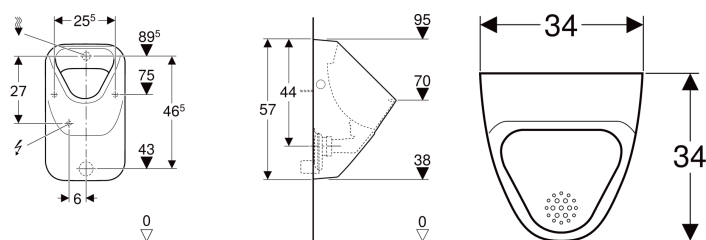

**Geberit Alivio Urinal mit Ablaufsieb, Zulauf von hinten, Abgang nach hinten oder unten**

Beispielbild

**Verwendungszwecke**

- Zum Betrieb mit automatischer, wassersparender Spülung
- Zum Betrieb mit manueller oder automatischer Spülauslösung
- Für UP-Urinalsteuerungen
- Für UP-Urinalsteuerungen verdeckt
- Für AP-Urinalsteuerungen verdeckt

- Mit Spülrand
- Geruchsverschluss verdeckt
- Verdeckte Befestigung
- Erfüllt Anforderungen nach EN 13407
- Mit integriertem Ablaufsieb aus Keramik

**Eigenschaften**

- Wandhängend

**Technische Daten**

Kleine Spülmenge Einstellbereich	1 l
Werkstoff	Sanitärkeramik

**Lieferumfang**

- Urinalkeramik
- Befestigungsmaterial für Urinal

**Zusätzlich zu bestellen**

- Urinalgeruchsverschluss

Art.-Nr.	Farbe / Oberfläche	B	H	T	Zulauf	Abgang	Zielmarkierung	VE1
238000000	weiß	34 cm	57 cm	34 cm	hinten	nach hinten oder nach unten	nein	1 St.