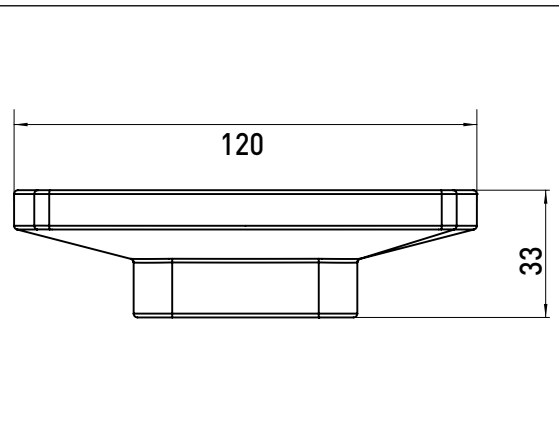

PRODUKTINFORMATION

Seifenschale, satiniert glas

Art.-Nr.0530 000 90

passend zu loft, cue, trend