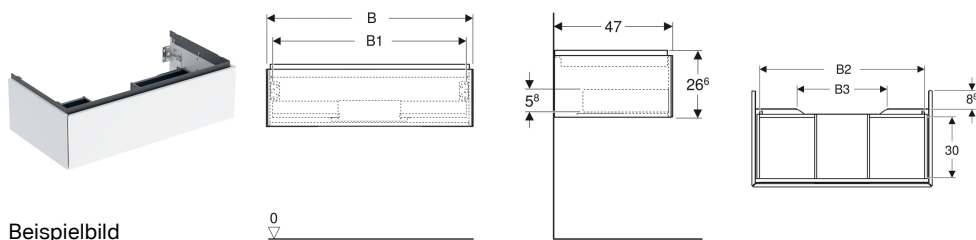

## Geberit ONE Unterschrank für Waschtisch, mit einer Schublade

### Eigenschaften

- FSC™ C134279 zertifiziert
- Wandhängend
- Kompletter nutzbarer Stauraum in oberer Schublade
- Mit einer Schublade
- Push-to-open-Mechanismus zum Öffnen
- Schublade mit Selbsteinzug

- Feuchtigkeitsbeständig
- Vormontiert geliefert

### Technische Daten

Werkstoff	Hochverdichtete Dreischicht-Holzspanplatte
Maximale Schubladenbelastung	30 kg

### Lieferumfang

- Unterschrank für Waschtisch
- Befestigungsmaterial

Art.-Nr.	Farbe / Oberfläche	B	B1	B2	B3	Breite Waschtisch	H	T	VE1
505.071.00.1	weiß / lackiert hochglänzend	59.2 cm	53.8 cm	51.7 cm	15.2 cm	60 cm	26.6 cm	47 cm	1 St.