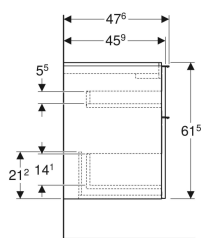

Geberit iCon Unterschrank für Waschtisch, mit zwei Schubladen

Beispielbild

Eigenschaften

- FSC™ C134279 zertifiziert
- Wandhängend
- Mit zwei Schubladen
- Griff zum Öffnen
- Griff austauschbar
- Schublade mit Selbststeinzug

- Schublade ohne Geruchsverschlussausschnitt
- Feuchtigkeitsbeständig
- Vormontiert geliefert

Technische Daten

Werkstoff	Hochverdichtete Dreischicht-Holzspanplatte
Maximale Schubladenbelastung	30 kg

Lieferumfang

- Unterschrank für Waschtisch
- Befestigungsmaterial

Art.-Nr.	Farbe / Oberfläche	B	B1	B2	Breite Waschtisch	H	T	VE1
502.304.JK.1	Korpus und Front: lava / lackiert matt Griff: lava / pulverbeschichtet matt	74 cm	68.6 cm	66.5 cm	75 cm	61.5 cm	47.6 cm	1 St.