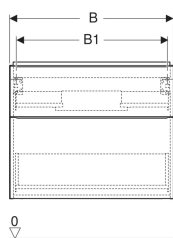

Geberit iCon Unterschrank für Waschtisch, mit zwei Schubladen

Beispielbild

Eigenschaften

- FSC™ C134279 zertifiziert
- Wandhängend
- Mit zwei Schubladen
- Griff zum Öffnen
- Griff austauschbar
- Schublade mit Selbststeinzug

- Schublade ohne Geruchsverschlussausschnitt
- Feuchtigkeitsbeständig
- Vormontiert geliefert

Technische Daten

Werkstoff	Hochverdichtete Dreischicht-Holzspanplatte
Maximale Schubladenbelastung	30 kg

Lieferumfang

- Unterschrank für Waschtisch
- Befestigungsmaterial

Art.-Nr.	Farbe / Oberfläche	B	B1	B2	Breite Waschtisch	H	T	VE1
502.304.JK.1	Korpus und Front: lava / lackiert matt Griff: lava / pulverbeschichtet matt	74 cm	68.6 cm	66.5 cm	75 cm	61.5 cm	47.6 cm	1 St.