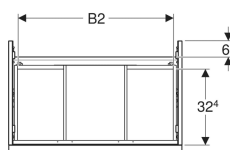

Geberit iCon Unterschrank für Waschtisch, mit zwei Schubladen

Beispielbild

Eigenschaften

- FSC™ C134279 zertifiziert
- Wandhängend
- Mit zwei Schubladen
- Griff zum Öffnen
- Griff austauschbar
- Schublade mit Selbststeinzug

- Schublade ohne Geruchsverschlussausschnitt
- Feuchtigkeitsbeständig
- Vormontiert geliefert

Technische Daten

Werkstoff	Hochverdichtete Dreischicht-Holzspanplatte
Maximale Schubladenbelastung	30 kg

Lieferumfang

- Unterschrank für Waschtisch
- Befestigungsmaterial

Art.-Nr.	Farbe / Oberfläche	B	B1	B2	Breite Waschtisch	H	T	VE1
502.304.JK.1	Korpus und Front: lava / lackiert matt Griff: lava / pulverbeschichtet matt	74 cm	68.6 cm	66.5 cm	75 cm	61.5 cm	47.6 cm	1 St.