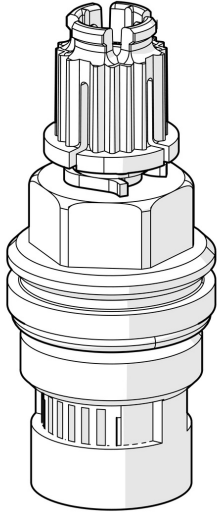

EAN: 4015474169463
static.hansa.com/59913224

- Ersatzteile

Technische Daten

Technische Eigenschaften

Anschlussgröße	G1/2
Schlüsselweite (SW)	17 mm