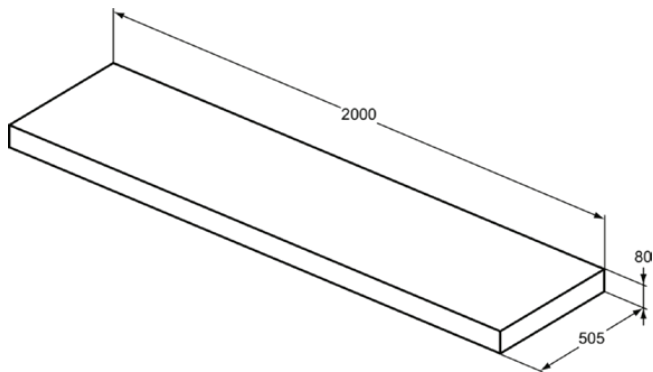

CONCA

T4000Y5

CONCA | Konsole 2000x505x80 mm in walnuss dunkel dekor | Nachhaltig gewonnenes Holz, Echtholz furnier

Bild & Zeichnung

Allgemeine Informationen

Produktkategorie:	Möbel
Produktart:	Konsole
Marke:	Ideal Standard
Kollektion:	CONCA
Colour:	Y5 - Walnuss Dunkel Dekor
Oberflächenveredelung:	Matt
Maximale Höhe (mm):	80
Maximale Breite (mm):	2000
Ausladung (mm):	505
Nettogewicht (kg):	21.50
EAN Code:	8014140463191