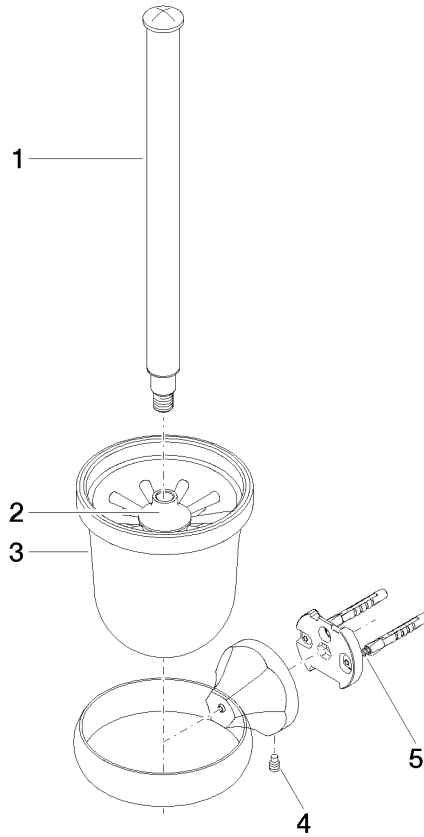

83 900 361

- Glas aus Kristallglas, matt
- Bürstenkopf, weiß
- Breite 110 mm
- Höhe 400 mm
- Ausladung 147 mm

	Platin gebürstet	83 900 361-06
	Chrom	83 900 361-00
	Platin	83 900 361-08
	Messing (23kt Gold)	83 900 361-09
	Messing gebürstet (23kt Gold)	83 900 361-28
	Dark Platinum gebürstet	83 900 361-99

83 900 361

mm [inches]

83 900 361

Produktversion ab 7/3/2016

Ersatzteile für die
anderen
Oberflächenvarianten
finden Sie hier:
Chrom

MADISON Toiletten-Bürstengarnitur Wandmodell - Platin gebürstet

MADISON

83 900 361

Ersatzteilstückliste

Produktversion ab 7/3/2016

Nr.	Artikelnummer	Benennung	Verbaumenge	Lieferzeit
	90 28 22 538 03-06	Bürstengriff - Platin gebürstet	5	10