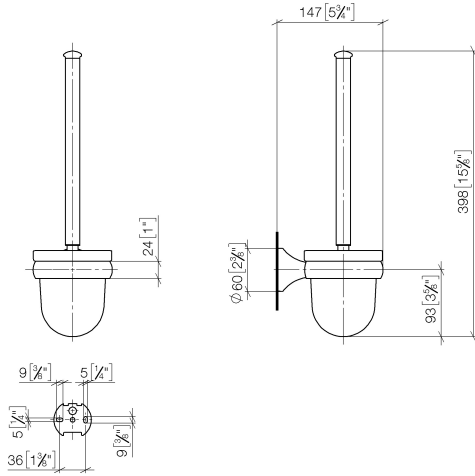

83 900 361

- Glas aus Kristallglas, matt
- Bürstenkopf, weiß
- Breite 110 mm
- Höhe 400 mm
- Ausladung 147 mm

	Platin gebürstet	83 900 361-06
	Chrom	83 900 361-00
	Platin	83 900 361-08
	Messing (23kt Gold)	83 900 361-09
	Messing gebürstet (23kt Gold)	83 900 361-28
	Dark Platinum gebürstet	83 900 361-99

83 900 361

mm [inches]

83 900 361

Produktversion ab 7/3/2016

Ersatzteile für die
anderen
Oberflächenvarianten
finden Sie hier:
Chrom

MADISON Toiletten-Bürstengarnitur Wandmodell - Platin gebürstet

MADISON

83 900 361

Ersatzteilstückliste

Produktversion ab 7/3/2016

Nr.	Artikelnummer	Benennung	Verbaumenge	Lieferzeit
	90 28 22 538 03-06	Bürstengriff - Platin gebürstet	5	10