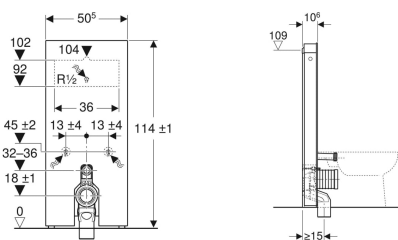

Geberit Monolith Sanitärmodul für Stand-WC, 114 cm, Frontverkleidung aus Steinzeug

Beispielbild

Verwendungszwecke

- Für Bodenanschlüsse
- Für Renovierungen, Um- und Neubauten
- Für Wandanschlüsse mit einer Ablaufhöhe von 18 cm
- Zum Austauschen von Stand-WCs mit UP-Spülkasten mit maximaler Serviceöffnungshöhe < 109 cm
- Zum Austauschen tiefhängender AP-Spülkästen
- Zum Austauschen halbhochhängender AP-Spülkästen
- Zum Austauschen von Stand-WCs mit aufgesetztem AP-Spülkasten
- Zum Anschließen von Geberit AquaClean Tuma WC-Kompletanlage Stand-WC
- Zum Anschließen von Geberit AquaClean WC-Aufsätzen, mit Zubehör
- Zum Ersetzen von Druckspülern
- Zur Montage auf Fertigfußböden
- Zur Montage vor Trockenbau- und Massivwänden

Eigenschaften

- 2-Mengen-Spülung

Lieferumfang

- Wasseranschlusset mit 2 Eckventilen 1/2"
- Spülbogenverlängerung 160 mm
- P-Anschlussbogen aus PP, ø 90 mm
- Manschette aus EPDM, ø 44 / 55 mm

- Ausgleich von Bautoleranzen möglich
- Spülkasten kondenswassergedämmt
- Seitenverkleidung aus Aluminium gebürstet
- Selbsttragend
- Spülmenge einstellbar
- Wasseranschluss hinten mittig
- Wasseranschluss seitlich mit Zubehör möglich
- Wasseranschluss unten

Technische Daten

Fließdruck	10-1000 kPa
Maximale Wassertemperatur	25 °C
Spülmenge Werkseinstellung	6 und 3 l
Große Spülmenge Einstellbereich	4.5 / 6 l
Kleine Spülmenge	3 l
Berechnungsdurchfluss	0.11 l/s
Mindestfließdruck für Berechnungsdurchfluss	50 kPa

- Übergangsmuffe aus PE-HD, ø 90 / 110 mm
- Befestigungsmaterial
- Sockelblende
- Befestigungsmaterial für Trockenbauwand

Art.-Nr.	Farbe / Oberfläche	B	H	T	VE1
131.033.JV.5	Frontverkleidung: Steinzeug Betonoptik Seitenverkleidung: Aluminium	50.5 cm	114 cm	10.6 cm	1 St.