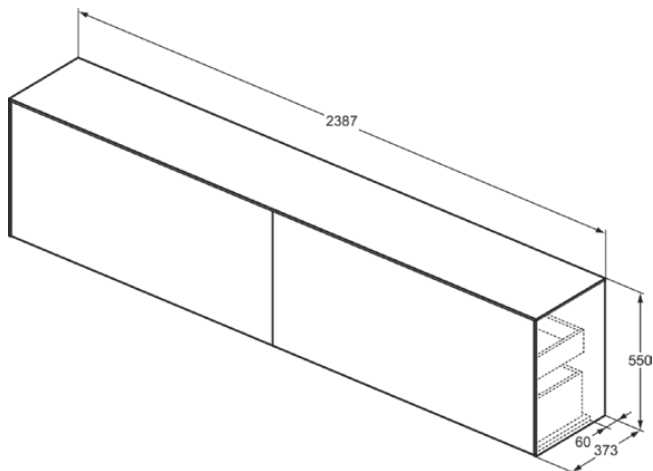

CONCA

T4341Y5

CONCA | Waschtisch-Unterschrank 2387x373x550 mm in walnuss dunkel dekor, 4 Schubladen | Vollauszug, Push-to-open, SoftClosing, Vormontiert, Nachhaltig gewonnenes Holz, Echtholz furnier

Bild & Zeichnung

Allgemeine Informationen

Produktkategorie:	Möbel
Produktart:	Waschtisch-Unterschrank
Marke:	Ideal Standard
Kollektion:	CONCA
Designer:	Palomba Serafini Associati
Colour:	Y5 - Walnuss Dunkel Dekor
Oberflächenveredelung:	Matt
Maximale Höhe (mm):	550
Maximale Breite (mm):	2387
Ausladung (mm):	373
Befestigungsart:	Befestigungsset
Nettogewicht (kg):	87.50
EAN Code:	8014140465218

CONCA

T4341Y5

CONCA | Waschtisch-Unterschrank 2387x373x550 mm in walnuss dunkel dekor, 4 Schubladen | Vollauszug, Push-to-open, SoftClosing, Vormontiert, Nachhaltig gewonnenes Holz, Echtholz furnier

Produktspezifikationen