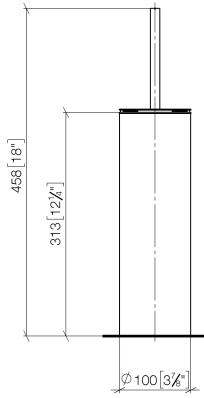

**Toiletten-Bürstengarnitur Standmodell - Platin**

MEM

84 910 979

- Bürstenkopf, mattschwarz
- Breite 100 mm
- Höhe 456 mm

Passt zu: MEM, LISSÉ, META, CYO

	Platin	84 910 979-08
	Chrom	84 910 979-00
	Platin gebürstet	84 910 979-06
	Dark Chrome	84 910 979-19
	Light Gold	84 910 979-26
	Light Gold gebürstet	84 910 979-27
	Messing gebürstet (23kt Gold)	84 910 979-28
	Schwarz matt	84 910 979-33
	Bronze gebürstet	84 910 979-42
	Champagne gebürstet (22kt Gold)	84 910 979-46
	Champagne (22kt Gold)	84 910 979-47
	Chrom gebürstet	84 910 979-93
	Dark Platinium gebürstet	84 910 979-99

84 910 979

mm [inches]

84 910 979

**Produktversion ab 10/1/2023**

Ersatzteile für die  
anderen  
Oberflächenvarianten  
finden Sie hier:  
Chrom

### Produktversion ab 10/1/2023

Nr.	Artikelnummer	Benennung	Verbaumenge	Lieferzeit
	90 20 97 505 01-08	Bürstengriff - Platin	4	40