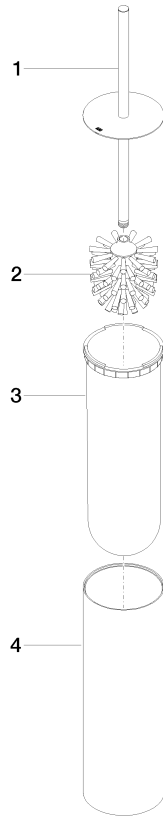

**Toiletten-Bürstengarnitur Standmodell - Platin**

MEM

84 910 979

- Bürstenkopf, mattschwarz
- Breite 100 mm
- Höhe 456 mm

Passt zu: MEM, LISSÉ, META, CYO

	Platin	84 910 979-08
	Chrom	84 910 979-00
	Platin gebürstet	84 910 979-06
	Dark Chrome	84 910 979-19
	Light Gold	84 910 979-26
	Light Gold gebürstet	84 910 979-27
	Messing gebürstet (23kt Gold)	84 910 979-28
	Schwarz matt	84 910 979-33
	Bronze gebürstet	84 910 979-42
	Champagne gebürstet (22kt Gold)	84 910 979-46
	Champagne (22kt Gold)	84 910 979-47
	Chrom gebürstet	84 910 979-93
	Dark Platinium gebürstet	84 910 979-99

84 910 979

mm [inches]

84 910 979

**Produktversion ab 10/1/2023**

Ersatzteile für die  
anderen  
Oberflächenvarianten  
finden Sie hier:  
Chrom

# Toiletten-Bürstengarnitur Standmodell - Platin

MEM

84 910 979

## Ersatzteilstückliste