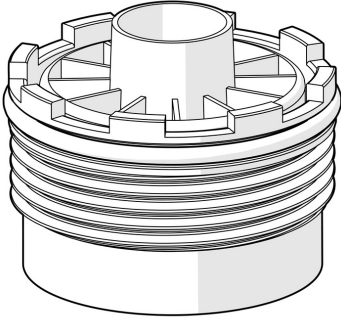

EAN: 4015474217201  
[static.hansa.com/59913489](https://static.hansa.com/59913489)

- Ersatzteile
- Außengewinde
- CASCADE® Strahlregler

---

### Technische Eigenschaften

Anschlussgröße

**M18.5x1**