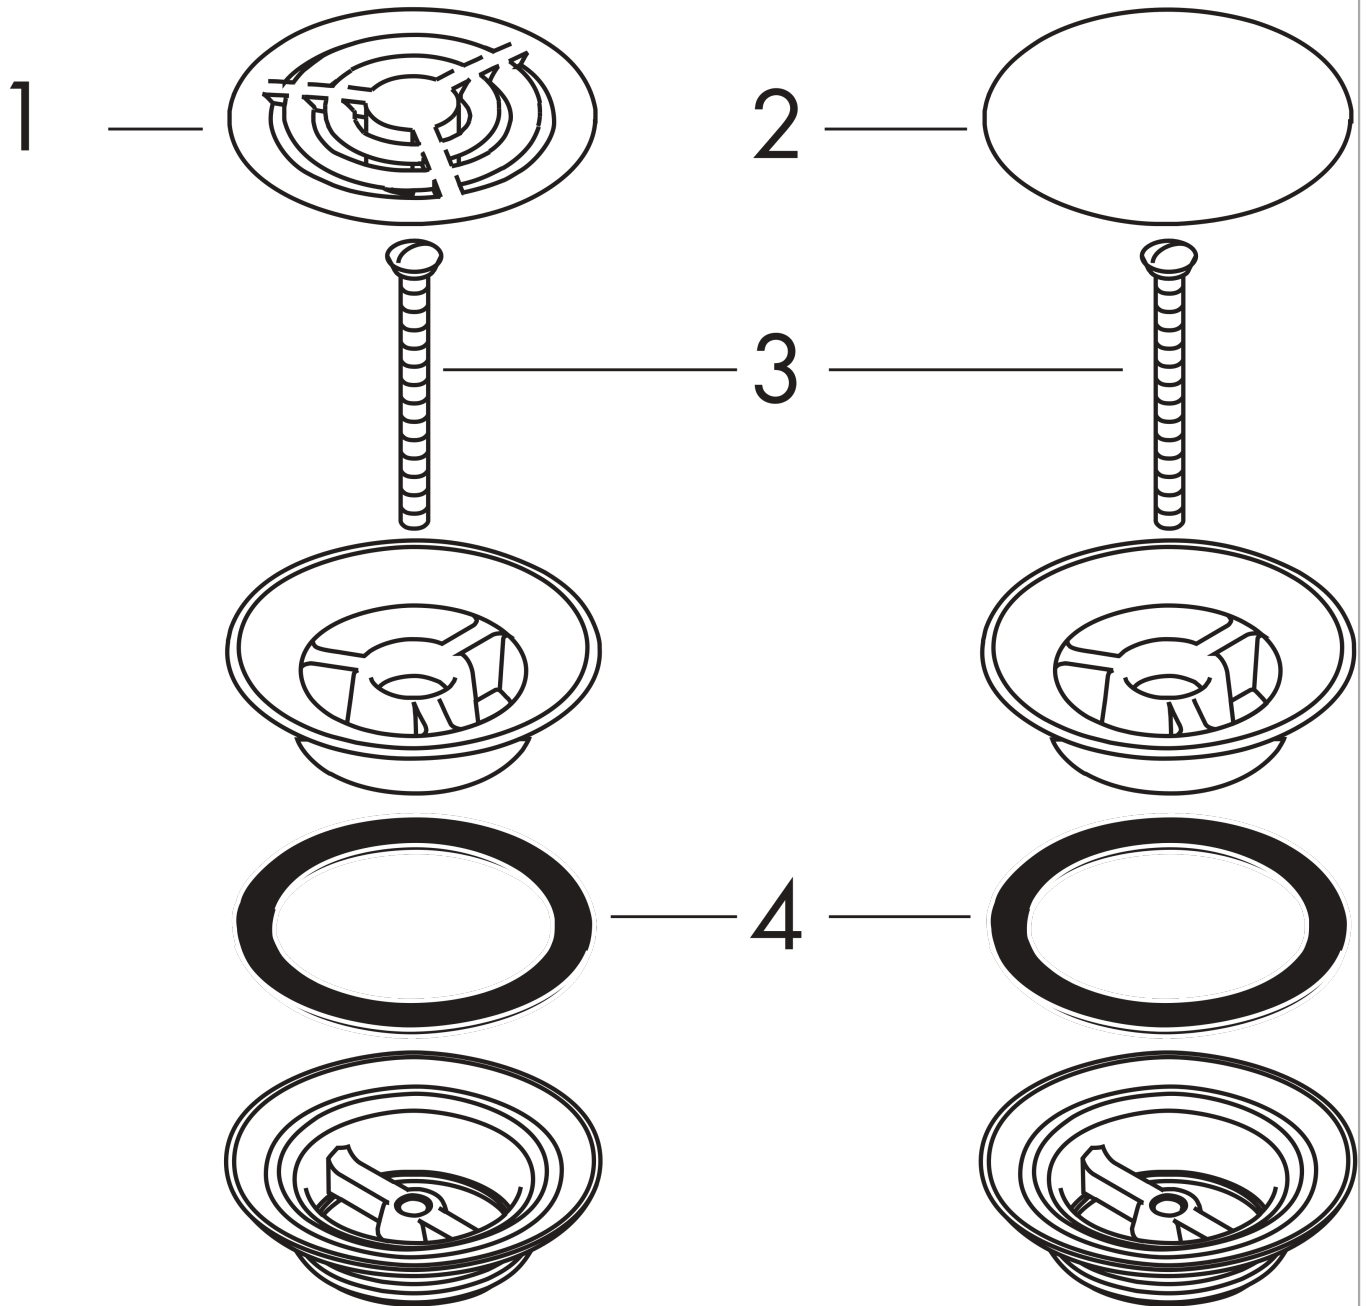

Ablaufgarnitur nicht verschließbar für Waschbecken

Oberfläche: **Chrom** Artikelnummer: **50001000**

Beschreibung

Merkmale

- nicht verschließbares Ventil
- für Waschtische ohne Überlauf
- Ablaufstopfenmaterial Edelstahl
- Anschlussgröße G 1¼
- mit Überlauf

Designpreise

Produktabbildung

Maßzeichnung

Ablaufgarnitur nicht verschließbar für Waschbecken
 Oberfläche: **Chrom** Artikelnummer: **50001000**

Explosionszeichnung

Baujahr: >05/92

Ablaufgarnitur nicht verschließbar für Waschbecken

Oberfläche: **Chrom** Artikelnummer: **50001000**

Ersatzteilliste

Baujahr: >05/92

Pos.	Beschreibung	Artikelnummer	PG	VE
1	Siebplatte	92091000	98	1
2	Blende	97141000	6	1
3	Schraube	98000000	2	1
4	Formring	96361000	3	1