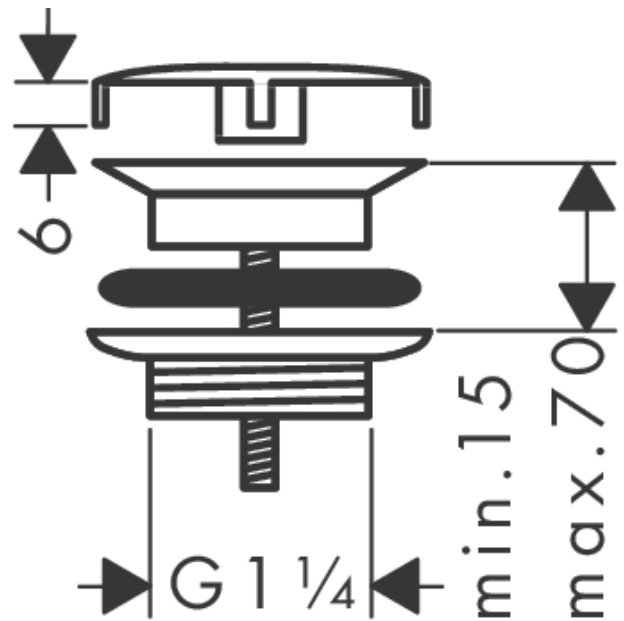

Ablaufgarnitur nicht verschließbar für Waschbecken

Oberfläche: **Chrom** Artikelnummer: **50001000**

Beschreibung

Merkmale

- nicht verschließbares Ventil
- für Waschtische ohne Überlauf
- Ablaufstopfenmaterial Edelstahl
- Anschlussgröße G 1¼
- mit Überlauf

Designpreise

Produktabbildung

Maßzeichnung

Ablaufgarnitur nicht verschließbar für Waschbecken
 Oberfläche: **Chrom** Artikelnummer: **50001000**

Explosionszeichnung

Baujahr: >05/92

Ablaufgarnitur nicht verschließbar für Waschbecken

Oberfläche: **Chrom** Artikelnummer: **50001000**

Ersatzteilliste

Baujahr: >05/92

Pos.	Beschreibung	Artikelnummer	PG	VE
1	Siebplatte	92091000	98	1
2	Blende	97141000	6	1
3	Schraube	98000000	2	1
4	Formring	96361000	3	1