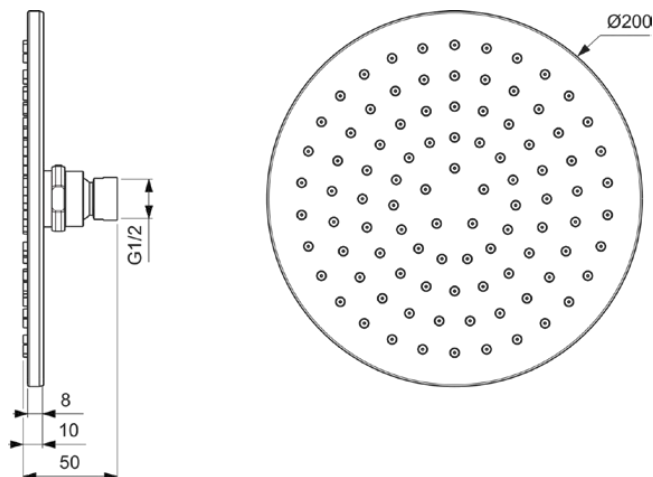

IDEALRAIN

B9442AA

IDEALRAIN | Kopfbrause 200x50x200 mm in chrom, 12 l/min (3 bar) | EasyClean, Metall-Regenbrause

Bild & Zeichnung

Allgemeine Informationen

Produktkategorie:	Regenbrausen
Produktart:	Kopfbrause
Marke:	Ideal Standard
Kollektion:	IDEALRAIN
Colour:	AA - Chrom
Oberflächenveredelung:	glänzend
Maximale Höhe (mm):	200
Maximale Breite (mm):	200
Ausladung (mm):	50
Nettogewicht (kg):	0.80
EAN Code:	3800861023890

Produktspezifikationen

Einstellbarer Sprühmodus:	Nein
Einstellbarer Sprühwinkel:	Ja
Anzahl der Strahlarten:	1
Farbcode:	AA
Farbbeschreibung:	chrom
Easy clean Düsen:	Ja
Material:	Metall
Maximaler Durchfluss bei 3 bar (l/min):	12
Maximaler Durchfluss bei 3 bar (l/min) für alle Auslässe:	12
Durchfluss bei 3 bar (l) - Kopfbrause:	12
PVD Technologie:	Nein
Smartshine:	Ja
Oberflächenschutz:	verchromt
Oberflächenveredelung:	glänzend
Schwenkbare Kopfbrause:	Ja
Sprühart:	Regen
Wassersparend:	Nein

IDEALRAIN

B9442AA

IDEALRAIN | Kopfbrause 200x50x200 mm in chrom, 12 l/min (3 bar) | EasyClean, Metall-Regenbrause

Produktspezifikationen

Mit Rückschlagventil:	Nein
Mit Durchflussbegrenzer:	Nein
Mit Duschanschluss:	Nein