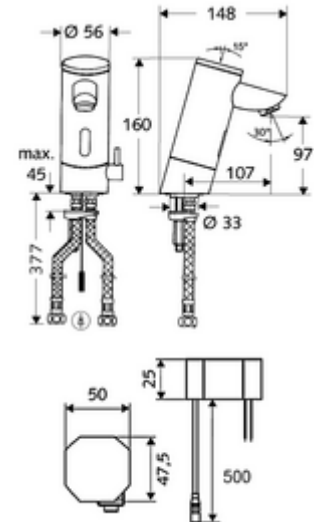

Artikelnummer: 01 215 06 99

Elektronische Waschtisch-Armatur PURIS E HD-M - Hochdruck Mischwasser

Infrarot-Sensor gesteuert. Netzbetrieb (Unterputznetzteil). Geeignet zur Vernetzung mit SCHELL Wassermanagement-System SWS. Parametrierbar über SCHELL Single Control SSC.

Lieferumfang

- Infrarot-Sensor-Einlocharmatur
 - Temperaturregler
 - Infrarot-Sensor-Elektronik, programmierbar
 - Magnetventil 6 V mit Vorfilter
 - Strahlregler
- Unterputznetzteil 9 VDC, 100 - 240 VAC, 50 - 60 Hz
- 2 flexible Anschlussschläuche Clean-Fix S G 3/8 IG x 380 mm, mit integriertem Rückflussverhinderer (RV, EN 1717: EB) und Vorfilter
- Befestigungsmaterial für Waschtischmontage