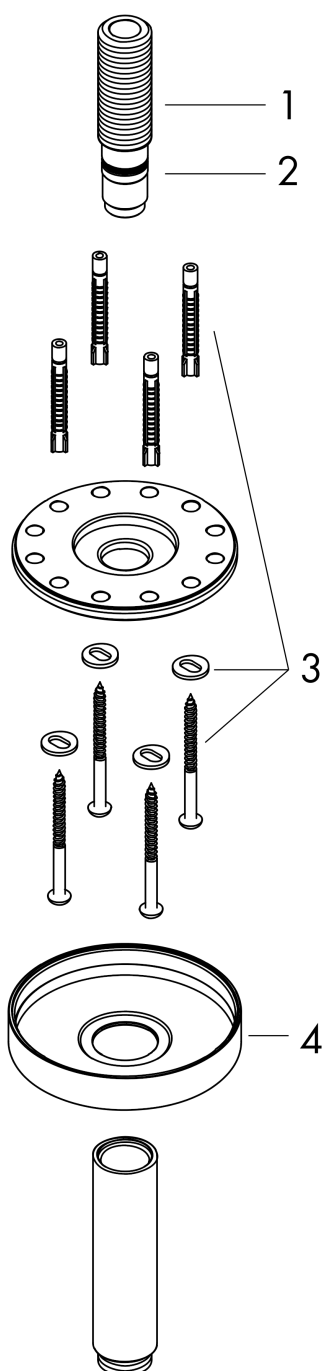

AXOR ShowerSolutions

Deckenanschluss 100 mm

Oberfläche: **Brushed Gold Optic** Artikelnummer: **26432250**

Merkmale

- Länge: 100 mm
- Installationsart: Aufputzmontage
- Material: Messing
- Anschlussart: G 1/2

Produktabbildung

Maßzeichnung

AXOR ShowerSolutions
Deckenanschluss 100 mm
Oberfläche: **Brushed Gold Optic** Artikelnummer: **26432250**

Explosionszeichnung

Baujahr: >10/17

AXOR ShowerSolutions
Deckenanschluss 100 mm
 Oberfläche: **Brushed Gold Optic** Artikelnummer: **26432250**

Ersatzteilliste

Baujahr: >10/17

Pos.		Artikelnummer	PG	VE
1	Anschlußnippel	93418000	10	1
2	O-Ring 14x2	98129000	1	1
3	Befestigungsteile	96179000	4	1
4	Rosette	93827250	62	1