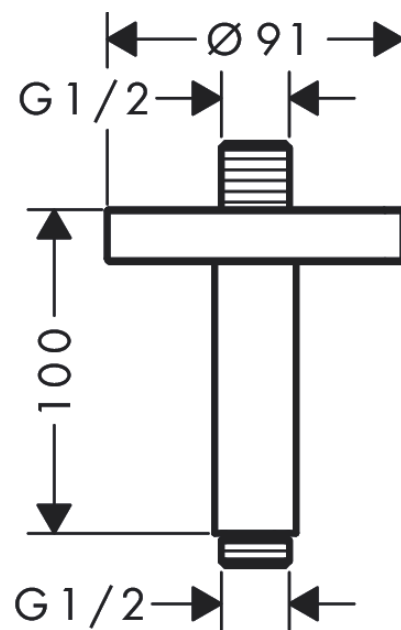

AXOR ShowerSolutions

Deckenanschluss 100 mm

Oberfläche: **Brushed Gold Optic** Artikelnummer: **26432250**

Merkmale

- Länge: 100 mm
- Installationsart: Aufputzmontage
- Material: Messing
- Anschlussart: G 1/2

Produktabbildung

Maßzeichnung

AXOR ShowerSolutions
Deckenanschluss 100 mm
Oberfläche: **Brushed Gold Optic** Artikelnummer: **26432250**

Explosionszeichnung

Baujahr: >10/17

AXOR ShowerSolutions
Deckenanschluss 100 mm
 Oberfläche: **Brushed Gold Optic** Artikelnummer: **26432250**

Ersatzteilliste

Baujahr: >10/17

Pos.		Artikelnummer	PG	VE
1	Anschlußnippel	93418000	10	1
2	O-Ring 14x2	98129000	1	1
3	Befestigungsteile	96179000	4	1
4	Rosette	93827250	62	1