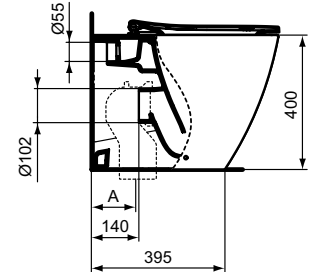

Ideal Standard

WC

Strada II

T002767	T002767	J324867	J324867	T002667	T682067
A 60 - 85	80 - 105	125 - 135	105 - 155	165 - 185	185 - 200

Artikel-Nr.: T296801

Standtiefspül-WC mit AquaBlade Technologie

Strada II Standtiefspül-WC mit AquaBlade Technologie

Farbe: 01 - Weiß (Alpin)

Technologie: Aquablade

Eigenschaften: .Spültechnologie AquaBlade
.4,5 Liter

Mehr Produktdetails:

Montage: Bodenstehend
 Zulassungen: DIN EN 33
 Gewicht (kg): 31,00
 Material: Sanitär-Keramik
 Designer: Robin Levien
 Höhe (mm): 400
 Breite (mm): 360
 Tiefe/Ausladung (mm): 555
 Form: Rund
 Spülmenge (L): 4,5
 2. Spülmenge (L): 6