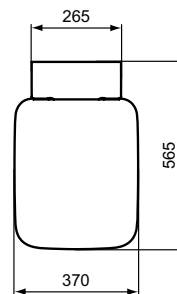

Ideal Standard

WC

Strada II

T002767	T002767	J324867	J324867	T002667	T682067
A 60 - 85	80 - 105	125 - 135	105 - 155	165 - 185	185 - 200

Artikel-Nr.: T296801

Standtiefspül-WC mit AquaBlade Technologie

Strada II Standtiefspül-WC mit AquaBlade Technologie

Farbe: 01 - Weiß (Alpin)

Technologie: Aquablade

Eigenschaften: .Spültechnologie AquaBlade
.4,5 Liter

Mehr Produktdetails:

Montage: Bodenstehend
 Zulassungen: DIN EN 33
 Gewicht (kg): 31,00
 Material: Sanitär-Keramik
 Designer: Robin Levien
 Höhe (mm): 400
 Breite (mm): 360
 Tiefe/Ausladung (mm): 555
 Form: Rund
 Spülmenge (L): 4,5
 2. Spülmenge (L): 6