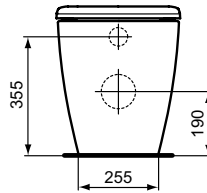

Ideal Standard

WC

Strada II

T002767	T002767	J324867	J324867	T002667	T682067
A 60 - 85	80 - 105	125 - 135	105 - 155	165 - 185	185 - 200

Artikel-Nr.: T296801

Standtiefspül-WC mit AquaBlade Technologie

Strada II Standtiefspül-WC mit AquaBlade Technologie

Farbe: 01 - Weiß (Alpin)

Technologie: Aquablade

Eigenschaften: .Spültechnologie AquaBlade
.4,5 Liter

Mehr Produktdetails:

Montage: Bodenstehend
 Zulassungen: DIN EN 33
 Gewicht (kg): 31,00
 Material: Sanitär-Keramik
 Designer: Robin Levien
 Höhe (mm): 400
 Breite (mm): 360
 Tiefe/Ausladung (mm): 555
 Form: Rund
 Spülmenge (L): 4,5
 2. Spülmenge (L): 6