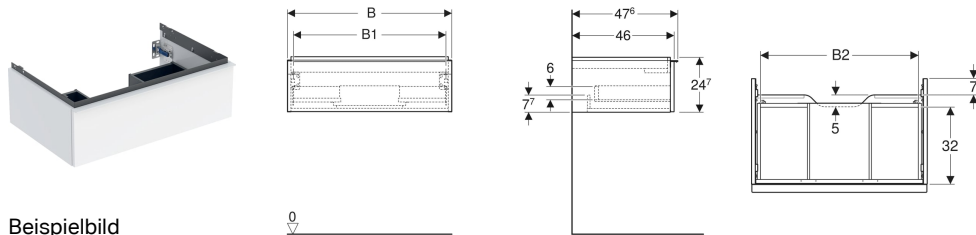

Geberit iCon Unterschrank für Waschtisch, mit einer Schublade

Eigenschaften

- FSC™ C134279 zertifiziert
- Wandhängend
- Mit einer Schublade
- Griff zum Öffnen
- Griff austauschbar
- Schublade mit Selbsteinzug

- Schublade ohne Geruchsverschlussausschnitt
- Feuchtigkeitsbeständig
- Vormontiert geliefert

Technische Daten

Werkstoff	Hochverdichtete Dreischicht-Holzspanplatte
Maximale Schubladenbelastung	30 kg

Lieferumfang

- Unterschrank für Waschtisch
- Befestigungsmaterial

Art.-Nr.	Farbe / Oberfläche	B	B1	B2	Breite Waschtisch	H	T	VE1
502.311.01.2	Korpus und Front: weiß / lackiert hochglänzend Griff: hoch-glanzverchromt	74 cm	68.6 cm	66.5 cm	75 cm	24.7 cm	47.6 cm	1 St.

Zubehör

- Geberit Set Schubladeneinsätze für obere Schublade
- Geberit Lichteiste für Schublade, links und rechts, Länge 35 cm
- Geberit Griff
- Geberit Handtuchhalter für Badezimmermöbel
- Geberit Handtuchhalter für Badezimmermöbel, Ecke rechtwinklig
- Geberit Handtuchhalter für Badezimmermöbel, Ecke abgerundet