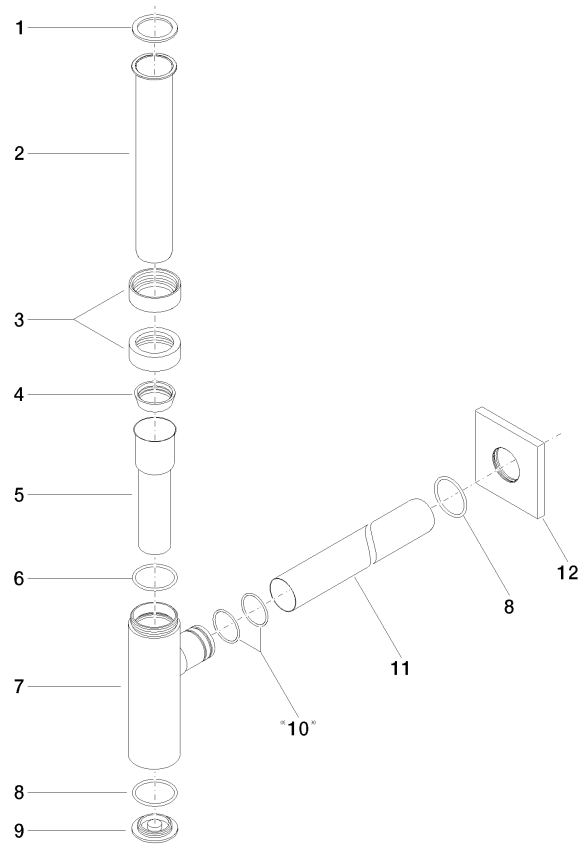

10 060 780

• Rosette 78 x 78 mm

Passt zu: MEM, CL.1, IMO, CYO

	Chrom	10 060 780-00
	Platin gebürstet	10 060 780-06
	Platin	10 060 780-08
	Dark Chrome	10 060 780-19
	Light Gold gebürstet	10 060 780-27
	Messing gebürstet (23kt Gold)	10 060 780-28
	Schwarz matt	10 060 780-33
	Bronze gebürstet	10 060 780-42
	Champagne gebürstet (22kt Gold)	10 060 780-46
	Champagne (22kt Gold)	10 060 780-47
	Chrom gebürstet	10 060 780-93
	Dark Platinum gebürstet	10 060 780-99

10 060 780

mm [inches]

10 060 780

Ersatzteile für die
anderen
Oberflächenvarianten
finden Sie hier: Platin
gebürstet

Geruchverschluss 1 1/4" - Chrom

MEM

10 060 780

Ersatzteilstückliste

Nr.	Artikelnummer	Benennung	Verbaumenge	Lieferzeit
	09 14 20 060 90	Dichtung NBR 70 -	15	2