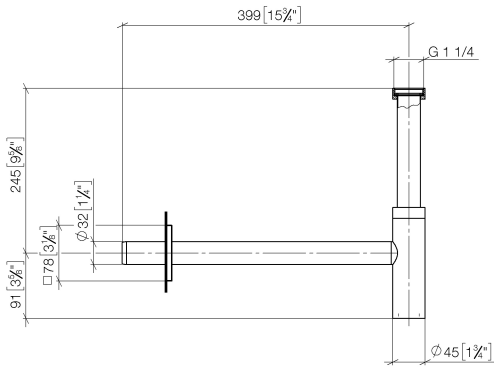

10 060 780

• Rosette 78 x 78 mm

Passt zu: MEM, CL.1, IMO, CYO

	Chrom	10 060 780-00
	Platin gebürstet	10 060 780-06
	Platin	10 060 780-08
	Dark Chrome	10 060 780-19
	Light Gold gebürstet	10 060 780-27
	Messing gebürstet (23kt Gold)	10 060 780-28
	Schwarz matt	10 060 780-33
	Bronze gebürstet	10 060 780-42
	Champagne gebürstet (22kt Gold)	10 060 780-46
	Champagne (22kt Gold)	10 060 780-47
	Chrom gebürstet	10 060 780-93
	Dark Platinum gebürstet	10 060 780-99

10 060 780

mm [inches]

10 060 780

Ersatzteile für die
anderen
Oberflächenvarianten
finden Sie hier: Platin
gebürstet

Geruchverschluss 1 1/4" - Chrom

MEM

10 060 780

Ersatzteilstückliste

Nr.	Artikelnummer	Benennung	Verbaumenge	Lieferzeit
	09 14 20 060 90	Dichtung NBR 70 -	15	2