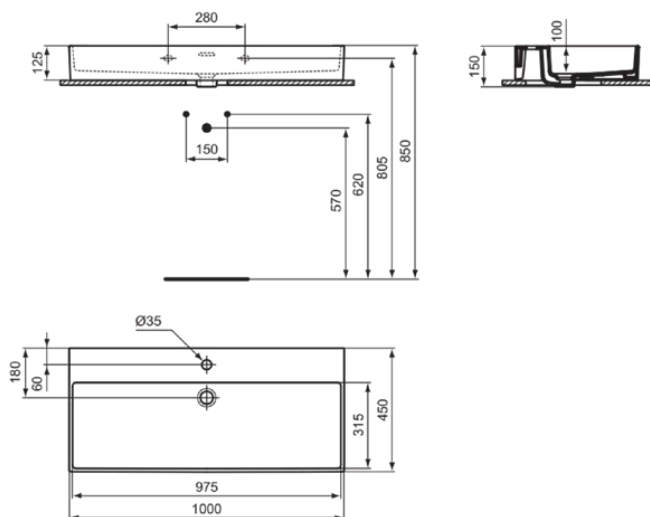

EXTRA

T3730V1

EXTRA | Waschtisch 1000x450x150 mm in weiß seidenmatt, 1 Hahnloch, mit Überlauf | Platzsparender Waschtisch

Bild & Zeichnung

Allgemeine Informationen

Produktkategorie:	Waschtische
Produktart:	Waschtisch
Marke:	Ideal Standard
Kollektion:	EXTRA
Designer:	Palomba Serafini Associati
Colour:	V1 - Weiß Seidenmatt
Oberflächenveredelung:	satın
Maximale Höhe (mm):	150
Maximale Breite (mm):	1000
Ausladung (mm):	450
Nettogewicht (kg):	23.30
EAN Code:	8014140487067

Features

Platzsparender Waschtisch

Produktstandards & Zertifikate

Normen:	EN 14688
Declaration of Performance classification (DoP):	CL25

Produktspezifikationen

Farbcode:	V1
Farbbeschreibung:	weiß seidenmatt
Barrierefreies Produkt:	Nein
Mit Kettenöse:	Nein
Material:	Keramik
Materialspezifikation:	Feinfeurton
Anzahl von Hahnlöchern je Waschbecken:	1
Anzahl von Waschbecken:	1
Sichtbarer Überlauf:	Ja
PVD Technologie:	Nein
Ablagefläche:	Hinten
Oberflächenveredelung:	satın
Form des Überlaufs:	Geschlitzt
Mit Rückwand:	Nein
Mit Verschlussstopfen:	Nein
Mit Überlauf:	Ja
Mit Siphon:	Nein
Montageart:	wandhängend