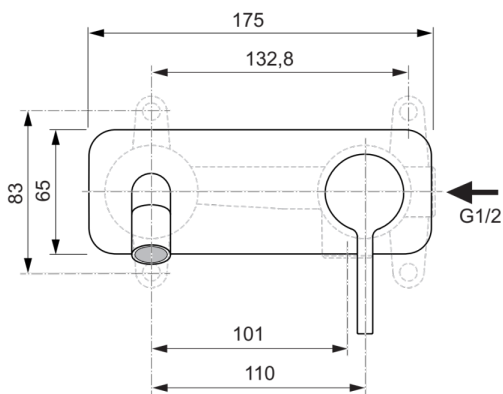

JOY

A7381GN

JOY | Wand-Waschtischarmatur 175x105.5 mm, 220 mm vertikaler Abstand bis Mitte Auslauf in silver storm, Kit 1 required (A1313), 5 l/min (3 bar), ohne Ablaufgarnitur | Verdeckter Strahlregler, FirmaFlow, PVD Technologie

Bild & Zeichnung

Allgemeine Informationen

Produktkategorie:	Waschtischarmaturen
Produktart:	Wand-Waschtischarmatur
Marke:	Ideal Standard
Kollektion:	JOY
Designer:	Palomba Serafini Associati
Colour:	GN - Silver Storm
Oberflächenveredelung:	satın
Maximale Höhe (mm):	105.5
Maximale Breite (mm):	175
Befestigungsart:	Kit 1 benötigt
Empfohlenes Unterputz-Kit:	A1313
Nettogewicht (kg):	1.20
EAN Code:	3800861086529