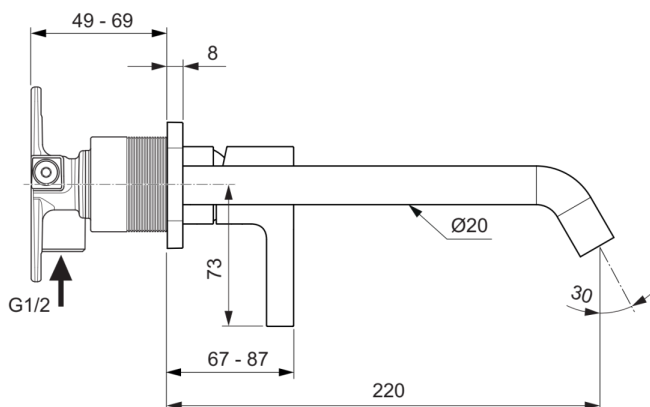

JOY

A7381GN

JOY | Wand-Waschtischarmatur 175x105.5 mm, 220 mm vertikaler Abstand bis Mitte Auslauf in silver storm, Kit 1 required (A1313), 5 l/min (3 bar), ohne Ablaufgarnitur | Verdeckter Strahlregler, FirmaFlow, PVD Technologie

Bild & Zeichnung

Allgemeine Informationen

Produktkategorie:	Waschtischarmaturen
Produktart:	Wand-Waschtischarmatur
Marke:	Ideal Standard
Kollektion:	JOY
Designer:	Palomba Serafini Associati
Colour:	GN - Silver Storm
Oberflächenveredelung:	satın
Maximale Höhe (mm):	105.5
Maximale Breite (mm):	175
Befestigungsart:	Kit 1 benötigt
Empfohlenes Unterputz-Kit:	A1313
Nettogewicht (kg):	1.20
EAN Code:	3800861086529