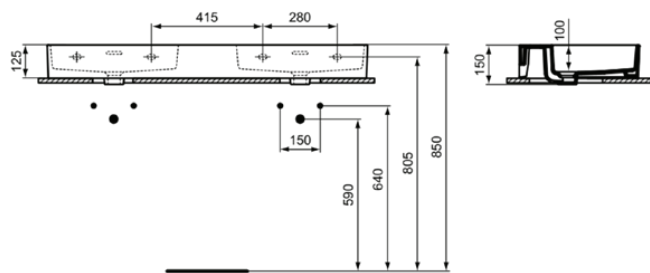

EXTRA

T391101

EXTRA | Doppel- Waschtisch 1215x450x150 mm in weiß glänzend, ohne Hahnloch, mit Überlauf | Platzsparender Waschtisch

Bild & Zeichnung

Allgemeine Informationen

Produktkategorie:	Waschtische
Produktart:	Waschtisch
Marke:	Ideal Standard
Kollektion:	EXTRA
Designer:	Palomba Serafini Associati
Colour:	01 - Weiß Glänzend
Oberflächenveredelung:	glänzend
Maximale Höhe (mm):	150
Maximale Breite (mm):	1215
Ausladung (mm):	450
Nettogewicht (kg):	29.50
EAN Code:	8014140468189

Features

Platzsparender Waschtisch

Produktstandards & Zertifikate

Normen:	EN 14688
Declaration of Performance classification (DoP):	CL25

Produktspezifikationen

Farbcode:	01
Farbbeschreibung:	weiß glänzend
Eckmodell:	Nein
Barrierefreies Produkt:	Nein
Mit Kettenöse:	Nein
Material:	Keramik
Materialspezifikation:	Feinfeuerton
Anzahl von Hahnlöchern je Waschbecken:	0
Anzahl von Waschbecken:	2
Sichtbarer Überlauf:	Ja
PVD Technologie:	Nein
Pladsbesparende model:	Nein
Ablagefläche:	Hinten / Mitte
Oberflächenveredelung:	glänzend
Form des Überlaufs:	Geschlitzt
Mit Rückwand:	Nein
Mit Verschlussstopfen:	Nein
Mit Überlauf:	Ja
Mit Siphon:	Nein
Befestigungsmaterial im Lieferumfang enthalten:	Nein