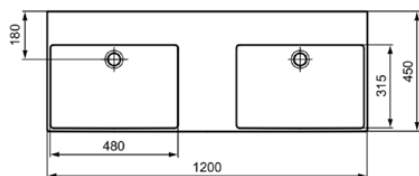

EXTRA

T391101

EXTRA | Doppel- Waschtisch 1215x450x150 mm in weiß glänzend, ohne Hahnloch, mit Überlauf | Platzsparender Waschtisch

Bild & Zeichnung

Allgemeine Informationen

Produktkategorie:	Waschtische
Produktart:	Waschtisch
Marke:	Ideal Standard
Kollektion:	EXTRA
Designer:	Palomba Serafini Associati
Colour:	01 - Weiß Glänzend
Oberflächenveredelung:	glänzend
Maximale Höhe (mm):	150
Maximale Breite (mm):	1215
Ausladung (mm):	450
Nettogewicht (kg):	29.50
EAN Code:	8014140468189

Features

Platzsparender Waschtisch

Produktstandards & Zertifikate

Normen:	EN 14688
Declaration of Performance classification (DoP):	CL25

Produktspezifikationen

Farbcode:	01
Farbbeschreibung:	weiß glänzend
Eckmodell:	Nein
Barrierefreies Produkt:	Nein
Mit Kettenöse:	Nein
Material:	Keramik
Materialspezifikation:	Feinfeuerton
Anzahl von Hahnlöchern je Waschbecken:	0
Anzahl von Waschbecken:	2
Sichtbarer Überlauf:	Ja
PVD Technologie:	Nein
Pladsbesparende model:	Nein
Ablagefläche:	Hinten / Mitte
Oberflächenveredelung:	glänzend
Form des Überlaufs:	Geschlitzt
Mit Rückwand:	Nein
Mit Verschlussstopfen:	Nein
Mit Überlauf:	Ja
Mit Siphon:	Nein
Befestigungsmaterial im Lieferumfang enthalten:	Nein