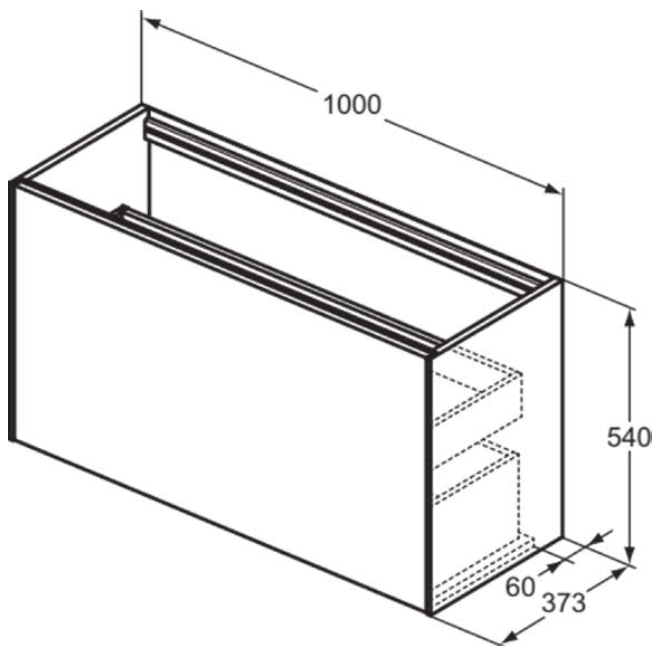

CONCA

T3997Y4

CONCA | Waschtisch-Unterschrank 1000x373x540 mm in eiche geflammt furnier, 2 Schubladen | Vollauszug, Push-to-open, SoftClosing, Vormontiert, Nachhaltig gewonnenes Holz, Echtholzfurnier

Bild & Zeichnung

Allgemeine Informationen

Produktkategorie:	Möbel
Produktart:	Waschtisch-Unterschrank
Marke:	Ideal Standard
Kollektion:	CONCA
Designer:	Palomba Serafini Associati
Colour:	Y4 - Eiche Geflammt Furnier
Oberflächenveredelung:	Matt
Maximale Höhe (mm):	540
Maximale Breite (mm):	1000
Ausladung (mm):	373
Befestigungsart:	Befestigungsset
Nettogewicht (kg):	38.50
EAN Code:	8014140463009

CONCA

T3997Y4

CONCA | Waschtisch-Unterschrank 1000x373x540 mm in eiche geflammt furnier, 2 Schubladen | Vollauszug, Push-to-open, SoftClosing, Vormontiert, Nachhaltig gewonnenes Holz, Echtholzfurnier

Produktspezifikationen