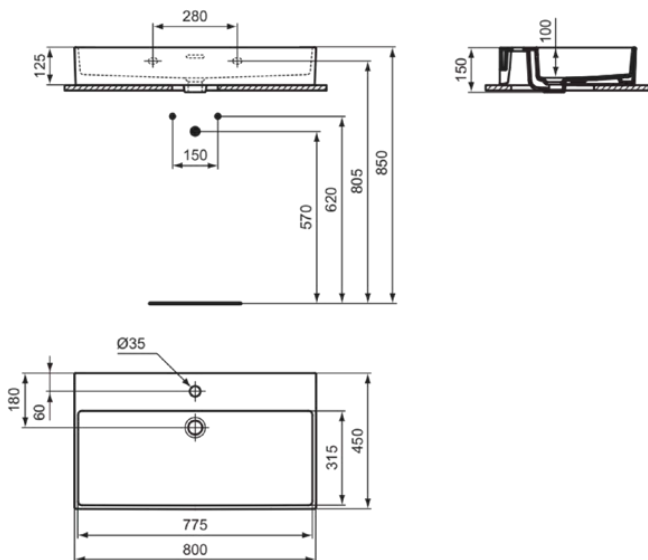

EXTRA

T3899MA

EXTRA | Waschtisch 800x450x150 mm in weiß, 1 Hahnloch, mit Überlauf | Platzsparender Waschtisch, IdealPlus

Bild & Zeichnung

Allgemeine Informationen

Produktkategorie:	Waschtische
Produktart:	Waschtisch
Marke:	Ideal Standard
Kollektion:	EXTRA
Designer:	Palomba Serafini Associati
Colour:	MA - Weiß
Oberflächenveredelung:	glänzend
Maximale Höhe (mm):	150
Maximale Breite (mm):	800
Ausladung (mm):	450
Nettogewicht (kg):	20.20
EAN Code:	8014140469940

Features

Platzsparender Waschtisch

IdealPlus

Produktstandards & Zertifikate

Normen:	EN 14688
Declaration of Performance classification (DoP):	CL25

Produktspezifikationen

Farbcode:	MA
Farbbeschreibung:	weiß
IdealPlus Technologie:	Ja
Barrierefreies Produkt:	Nein
Mit Kettenöse:	Nein
Material:	Keramik
Materialspezifikation:	Feinfeuerton
Anzahl von Hahnlöchern je Waschbecken:	1
Anzahl von Waschbecken:	1
Sichtbarer Überlauf:	Ja
PVD Technologie:	Nein
Ablagefläche:	Hinten
Oberflächenveredelung:	glänzend
Position des Hahnlochs:	Mitte
Form des Überlaufs:	Geschlitzt
Mit Rückwand:	Nein
Mit Verschlussstopfen:	Nein
Mit Überlauf:	Ja
Mit Siphon:	Nein
Montageart:	wandhängend