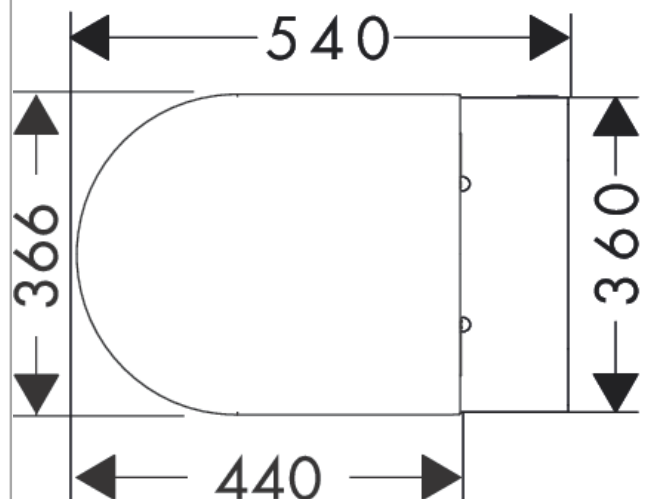

### Maßzeichnung

EluPura S  
 Wand WC Set 540 spülrandlos AquaFall Flush mit WC-Sitz mit SoftClose und QuickRelease,  
 SmartClean  
 Oberfläche: **Weiß** Artikelnummer: **61119450**

Einbaubeispiel