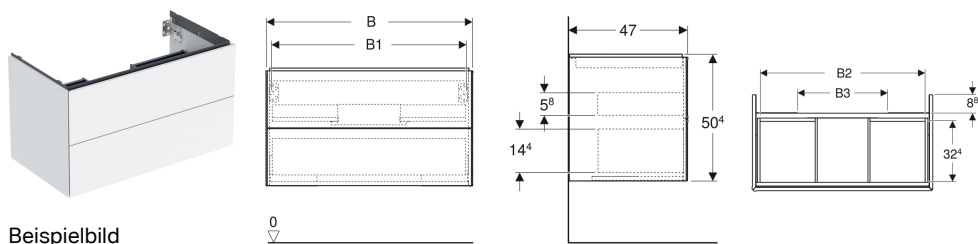

Geberit ONE Unterschrank für Waschtisch, mit zwei Schubladen

Eigenschaften

- FSC™ C134279 zertifiziert
- Wandhängend
- Kompletter nutzbarer Stauraum in oberer Schublade
- Mit zwei Schubladen
- Push-to-open-Mechanismus zum Öffnen
- Schublade mit Selbsteinzug

- Feuchtigkeitsbeständig
- Vormontiert geliefert

Technische Daten

Werkstoff	Hochverdichtete Dreischicht-Holzspanplatte
Maximale Schubladenbelastung	30 kg

Lieferumfang

- Unterschrank für Waschtisch
- Befestigungsmaterial

Art.-Nr.	Farbe / Oberfläche	B	B1	B2	B3	Breite Waschtisch	H	T	VE1
505.265.00.7	* greige / lackiert matt	118.4 cm	113 cm	110.9 cm	74.4 cm	120 cm	50.4 cm	47 cm	1 St.

* Auftragsbezogene Produktion

Zubehör

- Geberit Set Schubladeneinsätze für obere Schublade
- Geberit Lichteiste für Schublade, links und rechts, Länge 35 cm
- Geberit Steckdosenelement
- Geberit Steckdosenelement mit ComfortLight-Modul