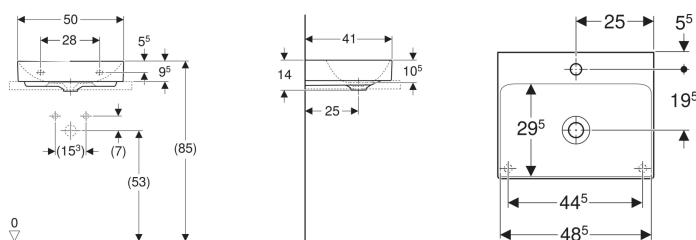

## Geberit ONE Aufsatzwaschtisch rechteckig, Abgang vertikal

Beispielbild

### Eigenschaften

- Abgang vertikal

### Technische Daten

Werkstoff | Sanitärkeramik

- Befestigungsmaterial

Art.-Nr.	Farbe / Oberfläche	Hahnloch	Überlauf	B	H	T	VE1
505.030.01.6	weiß / KeraTect	mittig	ohne	50 cm	14 cm	41 cm	1 St.