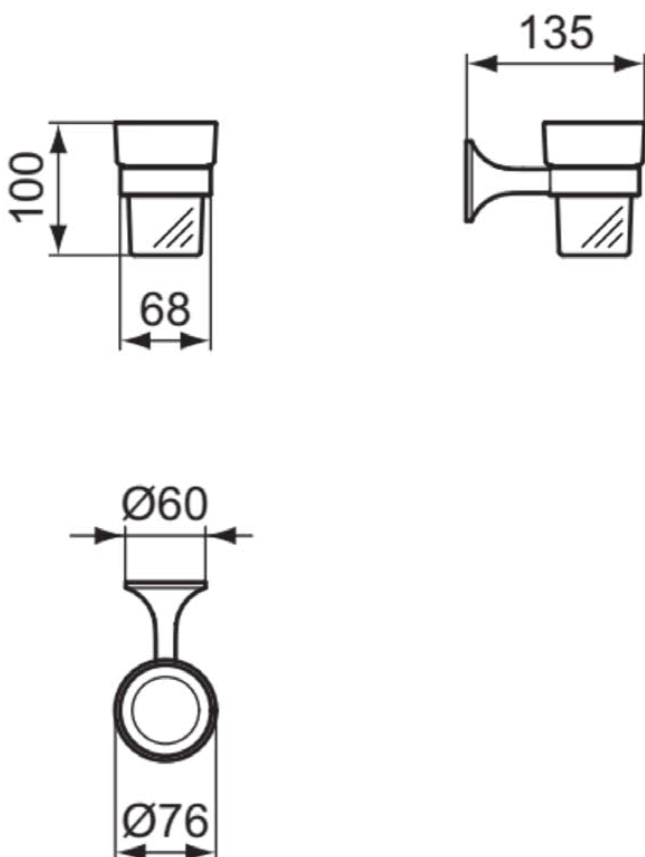

LDV

T5506GN

LDV | Zahnputzbecher 76x135x100 mm in silver storm | PVD Technologie

Bild & Zeichnung

Allgemeine Informationen

Produktkategorie:	Badaccessoires
Produktart:	Zahnputzbecher
Marke:	Ideal Standard
Kollektion:	LDV
Designer:	Palomba Serafini Associati
Colour:	GN - Silver Storm
Oberflächenveredelung:	satın
Höhe (mm):	100
Breite (mm):	76
Ausladung (mm):	135
Befestigungsart:	Befestigungsschrauben
Nettogewicht (kg):	0.52
EAN Code:	8014140514312

Features

PVD	PVD Technologie
-----	-----------------

Produktspezifikationen

Anzahl der Befestigungspunkte:	2
Farbcode:	GN
Farbbeschreibung:	silver storm
Verdeckte Befestigung:	Ja
Material:	Metall
Material der Befestigungshalterung:	Metall
Material des Zahnbechers:	Glas
Materialspezifikation:	Messing
PVD Technologie:	Ja
Oberflächenschutz:	PVD
Oberflächenveredelung:	satın
Mit Rosette(n):	Nein
Einsatz herausnehmbar:	Ja
Befestigungsmaterial im Lieferumfang enthalten:	Ja
Befestigungsart:	Befestigungsschrauben
Montageart:	wandhängend