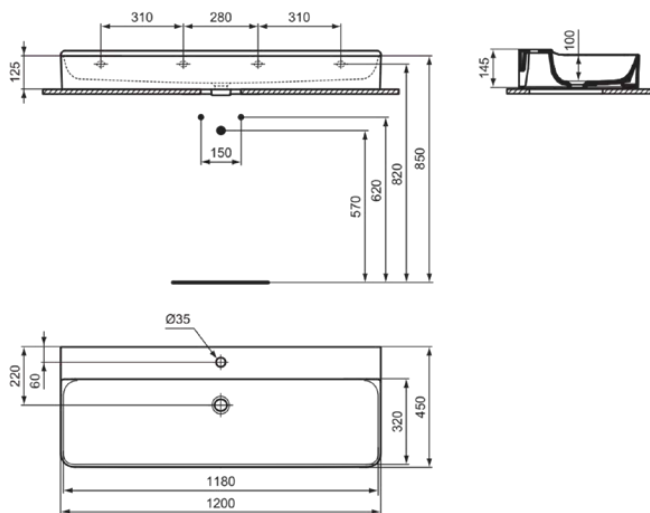

CONCA

T3806MA

CONCA | Waschtisch 1200x450x145 mm in weiß, 1 Hahnloch, ohne Überlauf | Platzsparender Waschtisch, IdealPlus

Bild & Zeichnung

Allgemeine Informationen

Produktkategorie:	Waschtische
Produktart:	Waschtisch
Marke:	Ideal Standard
Kollektion:	CONCA
Designer:	Palomba Serafini Associati
Colour:	MA - Weiß
Oberflächenveredelung:	glänzend
Maximale Höhe (mm):	145
Maximale Breite (mm):	1200
Ausladung (mm):	450
Nettogewicht (kg):	32.00
EAN Code:	8014140468943

Funktionen

Platzsparender Waschtisch

IdealPlus

Produktstandards & Zertifikate

Normen:	EN 14688
Declaration of Performance classification (DoP):	CL00

Produktspezifikationen

Farbcode:	MA
Farbbeschreibung:	weiß
IdealPlus Technologie:	Ja
Barrierefreies Produkt:	Nein
Mit Kettenöse:	Nein
Material:	Keramik
Materialspezifikation:	Feinfeuerton
Anzahl von Hahnlöchern je Waschbecken:	1
Anzahl von Waschbecken:	1
Sichtbarer Überlauf:	Nein
PVD Technologie:	Nein
Ablagefläche:	Hinten
Oberflächenveredelung:	glänzend
Position des Hahnlochs:	Mitte
Form des Überlaufs:	Geschlitzt
Mit Rückwand:	Nein
Mit Verschlussstopfen:	Nein
Mit Überlauf:	Nein
Mit Siphon:	Nein
Montageart:	wandhängend