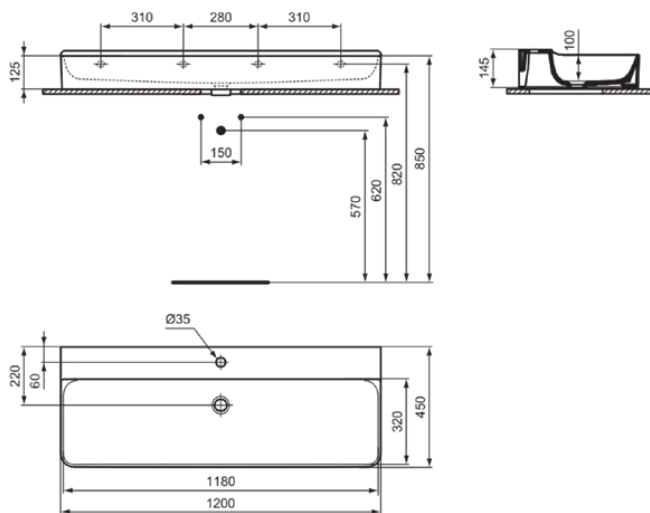

CONCA

T3806MA

CONCA | Waschtisch 1200x450x145 mm in weiß, 1 Hahnloch, ohne Überlauf | Platzsparender Waschtisch, IdealPlus

Bild & Zeichnung

Allgemeine Informationen

Produktkategorie:	Waschtische
Produktart:	Waschtisch
Marke:	Ideal Standard
Kollektion:	CONCA
Designer:	Palomba Serafini Associati
Farbe:	MA - Weiß
Oberflächenveredelung:	glänzend
Höhe (mm):	145
Breite (mm):	1200
Ausladung (mm):	450
Nettogewicht (kg):	32.00
EAN Code:	8014140468943

Features

Platzsparender Waschtisch

IdealPlus

Produktstandards & Zertifikate

Normen:	EN 14688
Leistungserklärung (DoP):	CL00

Produktspezifikationen

Farbcode:	MA
Farbbeschreibung:	weiß
IdealPlus Technologie:	Ja
Barrierefreies Produkt:	Nein
Mit Kettenöse:	Nein
Material:	Keramik
Materialspezifikation:	Feinfeuerton
Anzahl von Hahnlöchern je Waschbecken:	1
Anzahl von Waschbecken:	1
Sichtbarer Überlauf:	Nein
PVD Technologie:	Nein
Ablagefläche:	Hinten
Oberflächenveredelung:	glänzend
Position des Hahnlochs:	Mitte
Mit Rückwand:	Nein
Mit Verschlussstopfen:	Nein
Mit Überlauf:	Nein
Mit Siphon:	Nein
Montageart:	wandhängend