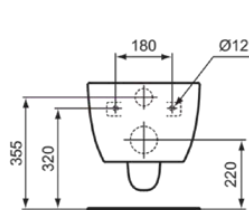

BLEND CURVE

T465501

BLEND CURVE | Wand-WC 355x540x340 mm in weiß glänzend, CL1 Vollspülung 4.5 - 6 l/min, horizontaler Ablauf | CL1, CL2, EasyFix+, Spülrandlose Spültechnologie RimLS+

Bild & Zeichnung

Allgemeine Informationen

Produktkategorie:	Toiletten
Produktart:	Wand-WC
Marke:	Ideal Standard
Kollektion:	BLEND CURVE
Designer:	Palomba Serafini Associati
Farbe:	01 - Weiß Glänzend
Oberflächenveredelung:	glänzend
Höhe (mm):	340
Breite (mm):	355
Ausladung (mm):	540
Befestigungsart:	EasyFix+
Nettogewicht (kg):	23.00
EAN Code:	8014140491989

Produktspezifikationen

CL1 Vollspülung maximal (Liter):	6
CL1 Vollspülung minimal (Liter):	4.5
CL2 Vollspülung maximal (Liter):	6
Kindertoilette:	Nein
Farbcode:	01
Farbbeschreibung:	weiß glänzend
Verdeckte Befestigung:	Ja
Spülart:	Tiefspül-WC
Barrierefreies Produkt:	Nein
Material:	Keramik
Materialspezifikation:	Glasiertes Porzellan
Position des Auslass:	Mitte
Ausrichtung des Auslass:	Horizontal
Sichtbarkeit des Auslass:	Verdeckt
PVD Technologie:	Nein

BLEND CURVE

T465501

BLEND CURVE | Wand-WC 355x540x340 mm in weiß glänzend, CL1 Vollspülung 4.5 - 6 l/min, horizontaler Ablauf | CL1, CL2, EasyFix+, Spülrandlose Spültechnologie RimLS+

Produktspezifikationen