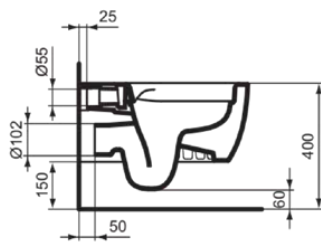

BLEND CURVE

T465501

BLEND CURVE | Wand-WC 355x540x340 mm in weiß glänzend, CL1 Vollspülung 4.5 - 6 l/min, horizontaler Ablauf | CL1, CL2, EasyFix+, Spülrandlose Spültechnologie RimLS+

Bild & Zeichnung

Allgemeine Informationen

Produktkategorie:	Toiletten
Produktart:	Wand-WC
Marke:	Ideal Standard
Kollektion:	BLEND CURVE
Designer:	Palomba Serafini Associati
Farbe:	01 - Weiß Glänzend
Oberflächenveredelung:	glänzend
Höhe (mm):	340
Breite (mm):	355
Ausladung (mm):	540
Befestigungsart:	EasyFix+
Nettogewicht (kg):	23.00
EAN Code:	8014140491989

Produktspezifikationen

CL1 Vollspülung maximal (Liter):	6
CL1 Vollspülung minimal (Liter):	4.5
CL2 Vollspülung maximal (Liter):	6
Kindertoilette:	Nein
Farbcode:	01
Farbbeschreibung:	weiß glänzend
Verdeckte Befestigung:	Ja
Spülart:	Tiefspül-WC
Barrierefreies Produkt:	Nein
Material:	Keramik
Materialspezifikation:	Glasiertes Porzellan
Position des Auslass:	Mitte
Ausrichtung des Auslass:	Horizontal
Sichtbarkeit des Auslass:	Verdeckt
PVD Technologie:	Nein

BLEND CURVE

T465501

BLEND CURVE | Wand-WC 355x540x340 mm in weiß glänzend, CL1 Vollspülung 4.5 - 6 l/min, horizontaler Ablauf | CL1, CL2, EasyFix+, Spülrandlose Spültechnologie RimLS+

Produktspezifikationen