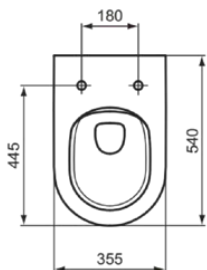

BLEND CURVE

T465501

BLEND CURVE | Wand-WC 355x540x340 mm in weiß glänzend, CL1 Vollspülung 4.5 - 6 l/min, horizontaler Ablauf | CL1, CL2, EasyFix+, Spülrandlose Spültechnologie RimLS+

Bild & Zeichnung

Allgemeine Informationen

Produktkategorie:	Toiletten
Produktart:	Wand-WC
Marke:	Ideal Standard
Kollektion:	BLEND CURVE
Designer:	Palomba Serafini Associati
Farbe:	01 - Weiß Glänzend
Oberflächenveredelung:	glänzend
Höhe (mm):	340
Breite (mm):	355
Ausladung (mm):	540
Befestigungsart:	EasyFix+
Nettogewicht (kg):	23.00
EAN Code:	8014140491989

Produktspezifikationen

CL1 Vollspülung maximal (Liter):	6
CL1 Vollspülung minimal (Liter):	4.5
CL2 Vollspülung maximal (Liter):	6
Kindertoilette:	Nein
Farbcode:	01
Farbbeschreibung:	weiß glänzend
Verdeckte Befestigung:	Ja
Spülart:	Tiefspül-WC
Barrierefreies Produkt:	Nein
Material:	Keramik
Materialspezifikation:	Glasiertes Porzellan
Position des Auslass:	Mitte
Ausrichtung des Auslass:	Horizontal
Sichtbarkeit des Auslass:	Verdeckt
PVD Technologie:	Nein

BLEND CURVE

T465501

BLEND CURVE | Wand-WC 355x540x340 mm in weiß glänzend, CL1 Vollspülung 4.5 - 6 l/min, horizontaler Ablauf | CL1, CL2, EasyFix+, Spülrandlose Spültechnologie RimLS+

Produktspezifikationen